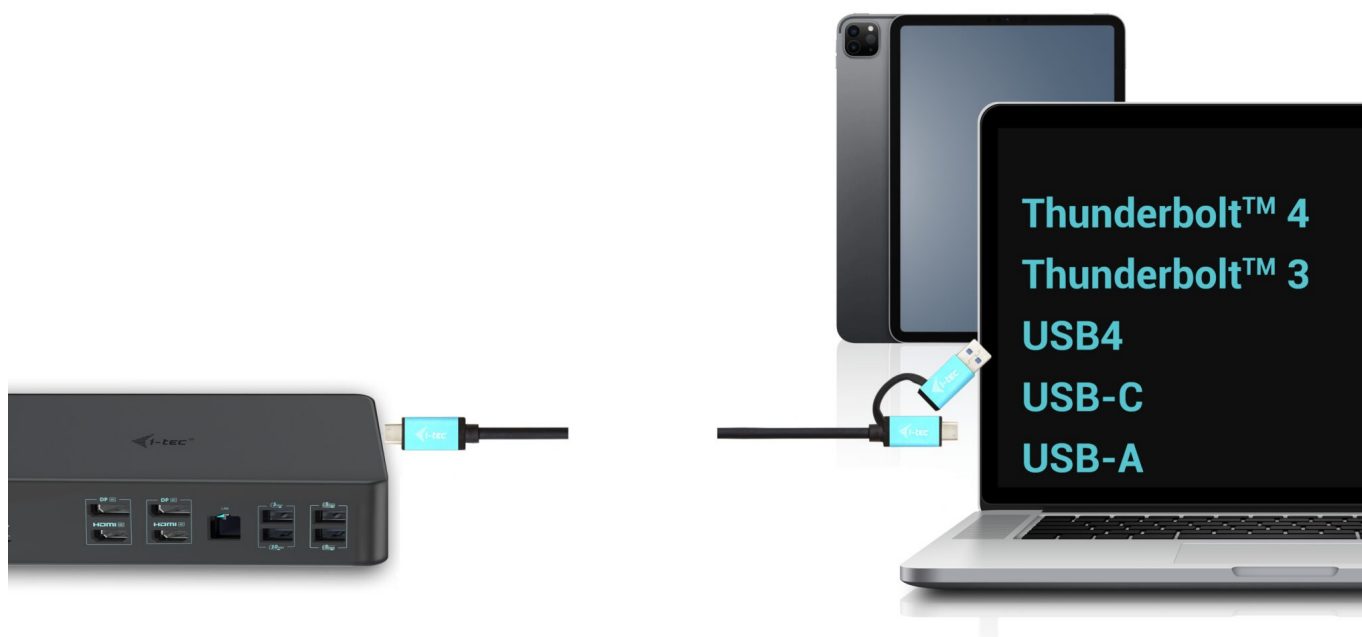

## I-TEC THUNDERBOLT 3 PROFESSIONAL DUAL 4K DOCK 100W

Cena celkem: **4 312 Kč****(bez DPH: 3 564 Kč)**Běžná cena: **4 743 Kč**Ušetříte: **431 Kč**

Kód zboží: DOCTEC0082

Part No.: CADUAL4KDOCKPD2

Záruka: 24 měs.

### Dokovací stanice i-tec - extra rychlé porty do každé kanceláře

**Univerzální dokovací stanice i-tec Thunderbolt 3 Professional Dual 4K**, která je díky bohaté nabídce konektorů kompatibilní s notebooky, tablety externími monitory apod. Podporuje vysoký výkon **až 1000 W Power Delivery**, díky čemuž je vhodná pro profesionální použití.

Disponuje rozhraním **DisplayPort**, **HDMI** a samozřejmě také **USB**. Nechybí ani **GLAN Ethernet** s vysokorychlostním připojením k internetu. Kombinovaný audio vstup a výstupní konektor pro rychlé a jednoduché připojení headsetu nebo reproduktorů.

### I-TEC Thunderbolt 3 Professional Dual 4K Dock 100 W

Výkonná kancelářská dokovací stanice nabízející množství praktických portů. K počítači či notebooku se připojuje pomocí konektoru **Thunderbolt 3/4** a je tak schopná na podporovaných zařízeních přenášet i napájení **až 100 W**. Pomocí přiložené redukce lze připojit i skrze konektor USB 3.0, v takovém případě není nabíjení podporováno. K dokovací stanici lze připojit až **dva 4K monitory** skrze porty **HDMI** a **DisplayPort**. Vysokorychlostní přístup k internetu zajišťuje přítomný **RJ-45** port. **Tři USB 3.0**, **dva USB 3.1** a **dva USB-C** porty poslouží pro připojení vašich periférií. Pro připojení sluchátek či mikrofonu pak slouží **kombinovaný 3,5 mm konektor**. Zajistě potěší i podpora VESA držáku pro přichycení za monitor.