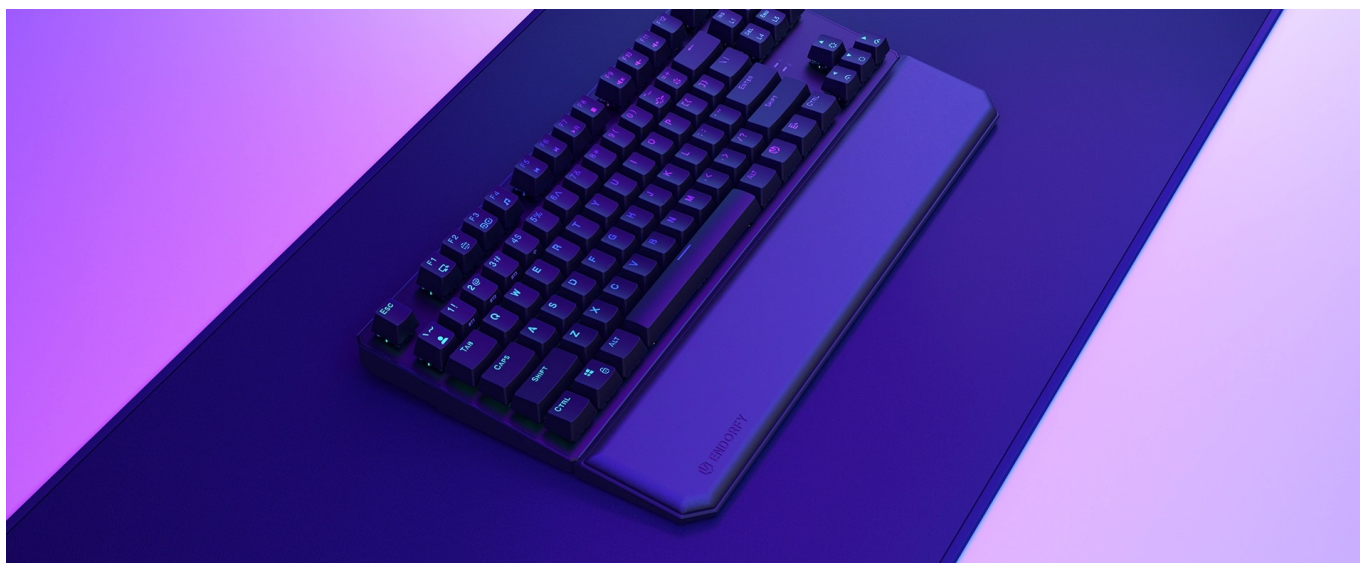

ENDORFY THOCK TKL OPĚRKA DLANĚ

Cena celkem:	358 Kč (bez DPH: 296 Kč)
Běžná cena:	394 Kč
Ušetříte:	36 Kč
Kód zboží:	KLAEND1320
Part No.:	EY0E008
Záruka:	24 měs.
Stav:	Nové zboží

Popis

Endorfy Thock TKL - opěrka pro dlaně, se kterou se neodlepíte od PC

Opěrka dlaně Endorfy Thock TKL je ideálním příslušenstvím pro všechny, kteří u počítače tráví dlouhé hodiny denně. Zpříjemněte si dobu během práce na PC nebo hraní her, buďte produktivnější a udělejte něco pro své zdraví. **Opěrka Endorfy Thock TKL** je tvořena **paměťovou pěnou**, která je měkká a drží původní tvar. Povrch je pokryt umělou kůží, takže je příjemná na dotek a elegantní na pohled.

Endorfy Thock TKL opěrka dlaně **poskytuje pevnou oporu rukám** a podporuje komfortní činnost na PC, ať už jde o psaní textů, e-mailů nebo tvorbu tabulek. Efektivně tak **předchází vzniku karpálního tunelu** a bolavému zápěstí. Na spodní straně disponuje **protiskluzovými nožkami**, díky čemuž je stabilně umístěna na své pozici. Svou velikostí je vhodná pro kompaktní klávesnice bez numerického bloku.

Endorfy Thock TKL opěrka dlaně

Ergonomická opěrka dlaně **s magnetickým uchycením** pomáhá udržet vaše zápěstí ve správné poloze při psaní. Polštářek **z paměťové pěny** zmírňuje tlak ruky a snižuje riziko vzniku syndromu karpálního tunelu. Povrch je vyroben z **umělé kůže**, což zajišťuje jednoduchou údržbu. **Protiskluzové nožičky** zabraňují pohybu podložky po povrchu stolu.