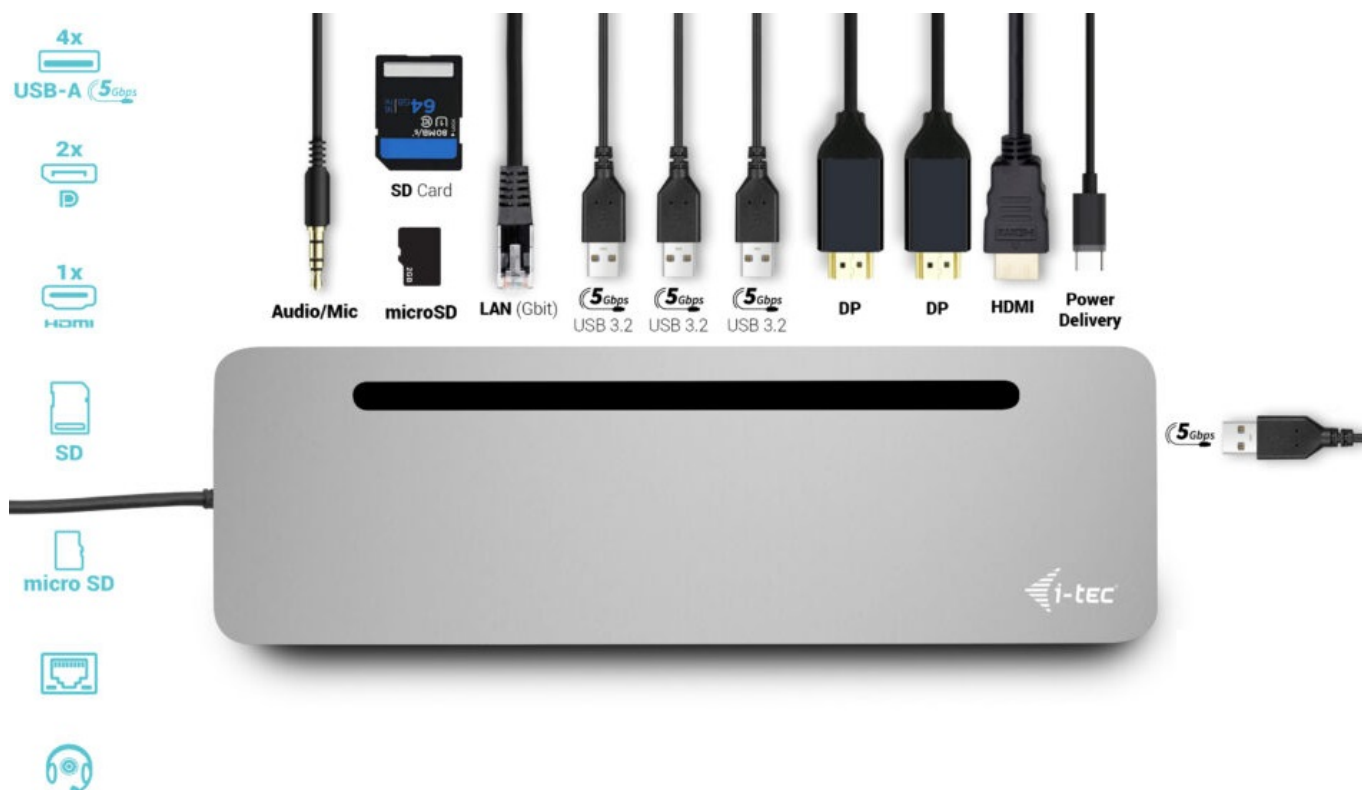

I-TEC USB-C METAL ERGONOMIC DOCK 100W

Cena celkem:	1 980 Kč (bez DPH: 1 636 Kč)
Běžná cena:	2 178 Kč
Ušetříte:	198 Kč
Kód zboží:	DOCTEC0080
Part No.:	C31FLAT2PDPRO
Záruka:	24 měs.
Stav:	Nové zboží

Popis

Dokovací stanice i-tec USB-C pro nejnáročnější uživatele

Profesionální dokovací stanice i-tec USB-C Metal Ergonomic Dock se vyznačuje pevnou kovovou konstrukcí, která nabízí **integrováný 60cm kabel USB-C**. Díky tomu je kompatibilní s notebooky a tablety s rozhraním **USB-C** a s podporou **Thunderbolt 4**. **Napájení až 100 W** je ideální pro celou řadu moderních a enormně výkonných zařízení. Konektory **DisplayPort** a **HDMI** podporují připojení až trojice externích monitorů 4K nebo jeden displej 5K/60 Hz.

Kromě toho máte k dispozici také **velký počet portů USB** nebo **slot pro microSD a SD karty**. Bez problémů tak připojíte velké množství periferních zařízení, a ještě si užijete vysokorychlostní přenos dat. **Extrémně výkonná dokovací stanice i-tec USB-C Metal** podporuje také vysokorychlostní připojení k síti. Pro připojení sluchátek nebo externích reproduktorů vám poslouží **kombinovaný 3,5mm audio konektor**.

I-TEC USB-C Metal Ergonomic Dock 100 W

Ergonomická kovová dokovací stanice podporující připojení až **tří monitorů**. K počítači či notebooku se připojuje pomocí **USB-C portu s podporou Thunderbolt 4** a je tak schopná na podporovaných zařízeních přenášet i napájení **až 100 W**. Vysokorychlostní přístup k internetu lze realizovat skrze přítomný **RJ-45** port. Pro připojení periférií jsou přítomny **čtyři USB 3.0 porty**. Pro připojení sluchátek či mikrofону pak slouží **kombinovaný 3,5 mm konektor**. Potěší také **slot pro SD a microSD karty**. Dock lze použít i jako praktický stojan pro notebook.