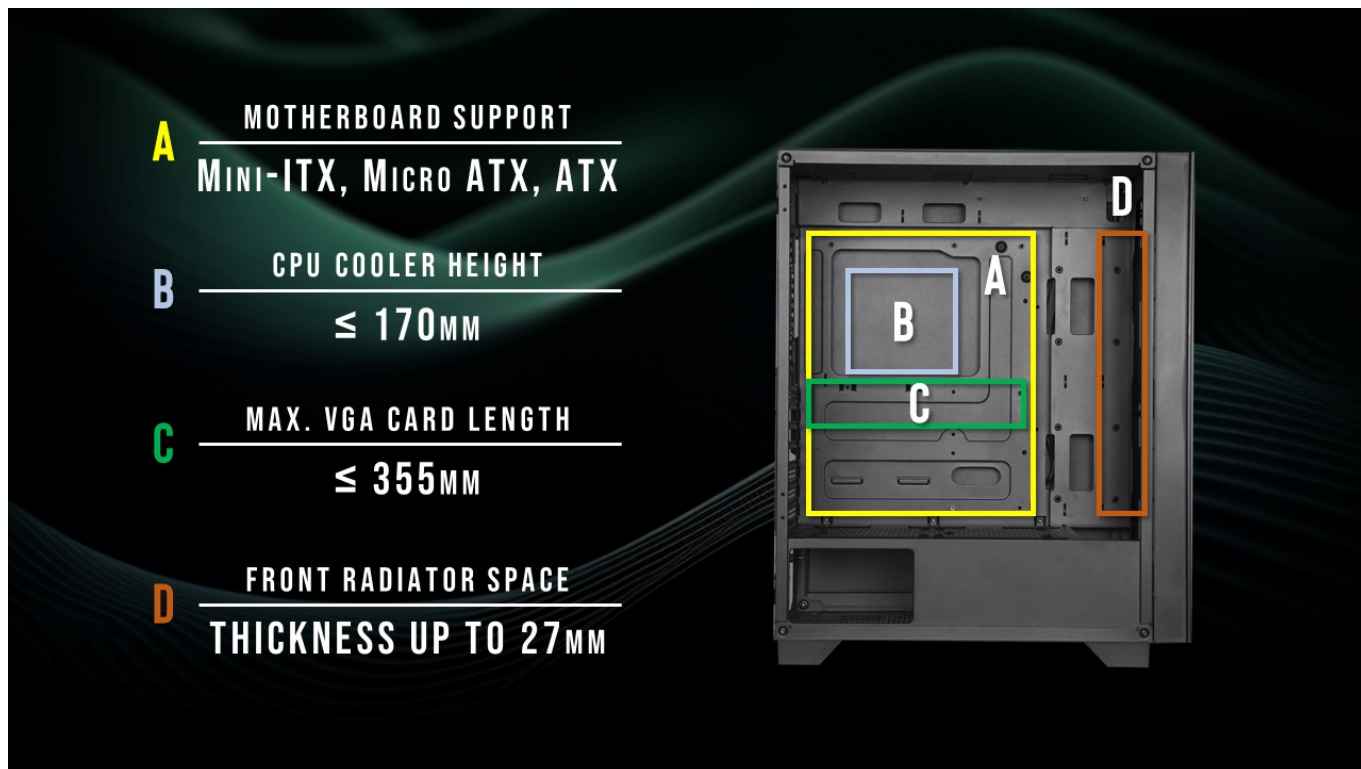

BitFenix Flow - malá, ale prostorná herní skříň

Počítačová skříň **BitFenix Flow** vám poslouží pro stavbu prostorově úsporného PC systému. Díky **formátu skříňe Middle Tower** nezabere příliš mnoho místa a současně poskytne dostatek prostoru pro uložení všech komponent. Konstrukce se vyznačuje **průhlednou bočnicí s poloprůhledným perforovaným čelem**, což zajišťuje stylový vzhled a také vylepšené chlazení.

BitFenix Flow

Kvalitní počítačová skříň formátu **Middle Tower** nabízí **čtyři 2,5" a dvě 3,5"** pozice pro SSD a pevné disky. Skříň je vybavena **průhlednou bočnicí a poloprůhledným čelem s perforací** pro optimální proudění vzduchu. Předinstalovány jsou **čtyři 120mm ventilátory** s FRGB podsvícením. Na horním panelu se nachází **dva porty USB 3.0**, jeden port USB 2.0, sluchátkový výstup a audio vstup pro mikrofon. Ve skříni je dostatek prostoru pro chladič CPU do výšky až 170 mm a grafickou kartu o délce až 355 mm. Důmyslné řešení umožňuje pohodlné umístění **až 360 mm dlouhého výměníku** vodního chlazení na přední straně. Potěší také přítomnost **prachových filtrů**. Skříň je dodávána **bez zdroje**.