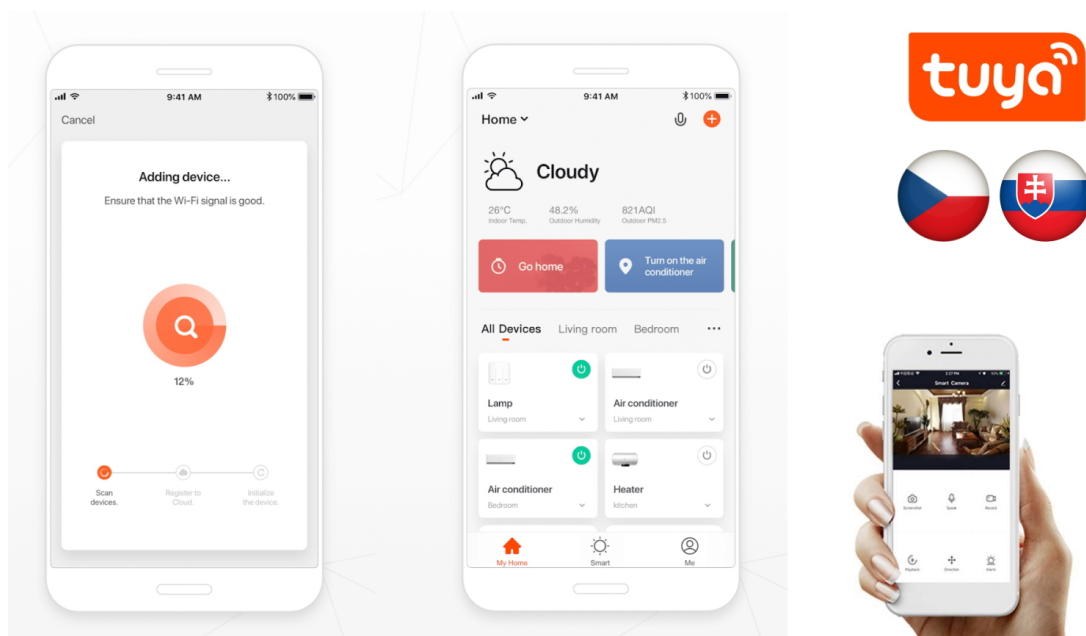

IMMAX NEO LITE SMART SQUARE

Chytré sloupkové solární svítidlo poskytne orientační osvětlení např. kolem chodníků na zahradě či příchodových cest a příjemně tak večerní přístup k domu. Napájení je řešeno **ze solárního panelu**, který nabíjí integrovanou baterii o kapacitě **1300 mAh**. Svítidlo je odolné vůči vodě i ostatním přírodním podmínkám dle certifikace **IP65**.

Po připojení k **aplikaci IMMAX NEO PRO** lze svítidlo ovládat na dálku.

Upozornění: Pro vzdálenou správu a využití všech Smart funkcí je zapotřebí umístit v dosahu svítidla bránu např: Immax NEO MULTI BRIDGE PRO Smart Zigbee 3.0, BT v3 (není součástí balení).