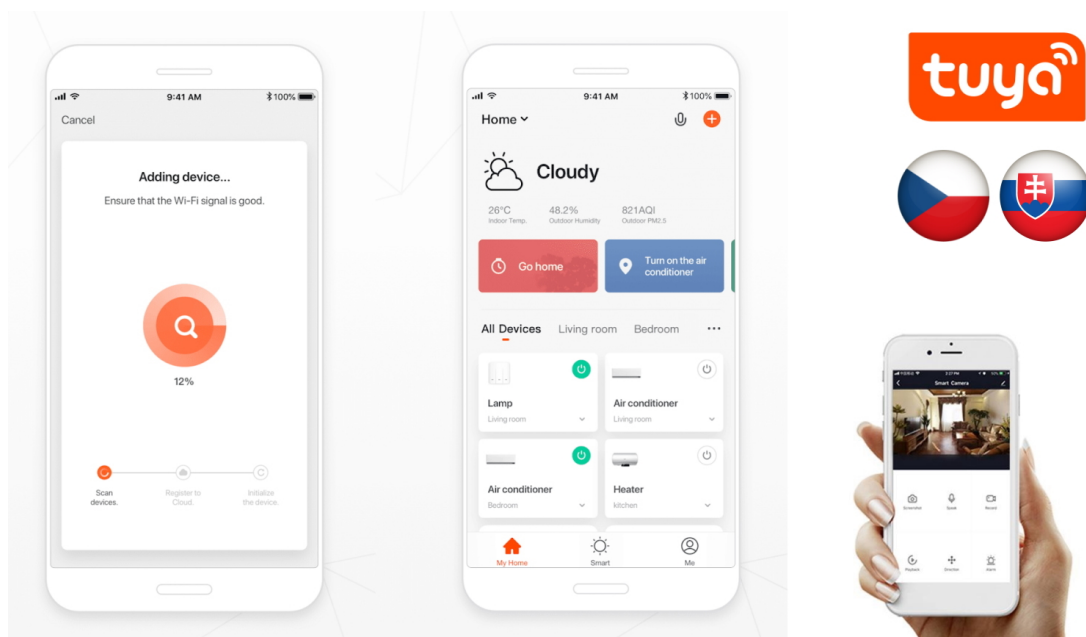

IMMAX NEO SMART ČIDLO PŮDNÍ VLHKOSTI

Cena celkem:

886 Kč

(bez DPH: 732 Kč)

Běžná cena:

974 Kč

Ušetříte:

89 Kč

Kód zboží:

DAZIMM1038

Part No.:

07523L

Záruka:

24 měs.

Stav:

Nové zboží

Popis

IMMAX NEO SMART čidlo půdní vlhkosti

Bezdrátové čidlo v reálném čase **monitoruje teplotu a vlhkost půdy**. Napájení zajišťují **dvě AA baterie** (nejsou součástí balení) s výdrží až 12 měsíců. Čidlo komunikuje na protokolu **ZigBee 3.0**. Naměřené hodnoty lze sledovat v bezplatné aplikaci **IMMAX NEO PRO**, která je kompatibilní se systémy **TUYA** a Lidl a podporuje hlasové ovládání pomocí Google Assistant, Amazon Alexa a Apple Siri.

ZÁKLADNÍ SPECIFIKACE

Rozhraní: ZigBee 3.0

Měřicí rozsah teploty: -10 °C až 60 °C

Měřicí rozsah vlhkosti: 0-100 %

Napájení: 2 × AA (nejsou součástí balení)

Krytí: IP67

Rozměry: 180 × 46,5 × 46,5 mm

Barva: bílá