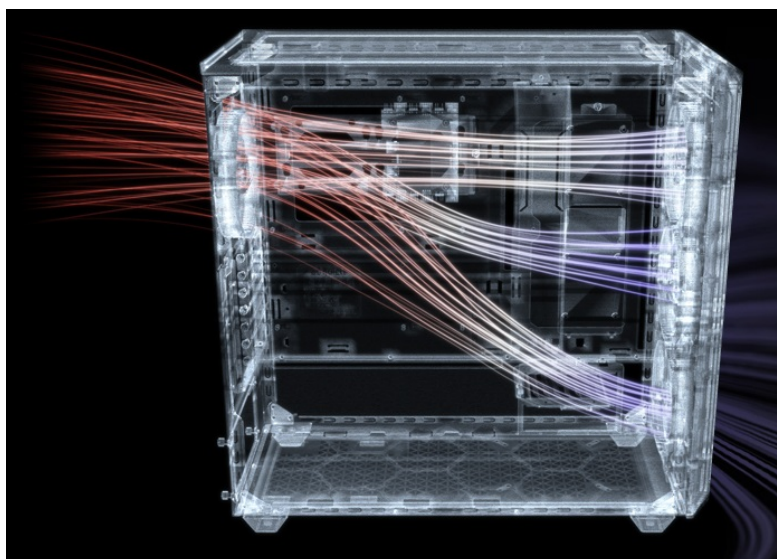

PC skříň Be quiet! SHADOW BASE 800FX v provedení Middle Tower se vyznačuje optimalizovaným prouděním vzduchu a **ARGB osvětlením** pro stylový vzhled. Přináší dostatek prostoru i pro objemné komponenty v podobě grafických karet, výměníků nebo základních desek. **Ventilátory Light Wings** disponují ARGB osvětlením a tvoří působivou světelnou kombinaci. Kromě toho tyto ventilátory zajišťují **vysoký průtok vzduchu a chladicí výkon**.

Designové lopatky snižují turbulence a tím také celkovou hladinu hluku. Vnější konstrukce skříně podporuje mimořádnou **prodyšnost** a podpoří maximální výkon i těch nejnáročnějších konfigurací. Pro ještě lepší performanci nabízí skříně Be quiet! SHADOW BASE 800FX **prachový filtr**, který lze snadno vyjmout a vyčistit. Díky **velkorysému prostoru** vám umožní poskládat opravdu špičkovou konfiguraci. **Prakticky umístěné lišty pro vedení kabelů** zajistí přehledné uspořádání uvnitř skříně. Samozřejmostí je přítomnost nejdůležitějších konektorů na horním panelu.

Be quiet! SHADOW BASE 800FX

Skříně v provedení Middle Tower s průhlednou bočnicí a předním **ARGB podsvícením** nabízí **dvě 3,5"** pozice pro pevné disky a **čtyři 2,5"** pozice pro SSD disky. Na horním panelu naleznete dva porty **USB 3.0**, jeden port **USB-C** a dále také konektory pro sluchátka a mikrofon. Skříně je osazena **čtyřmi ARGB ventilátory o velikosti 140 mm**, a to v přední a zadní části, přesně tak, aby zaručily nejlepší průchod vzduchu. Ve skříně je dostatek prostoru pro chladič CPU do výšky až 180 mm a grafickou kartu o délce až 430 mm. Důmyslné řešení umožňuje pohodlné umístění **až 420 mm dlouhého výměníku** vodního chlazení na přední a vrchní straně. Potěší taktéž lišta pro lepší organizaci kabelů, dvojice prachových filtrů či integrovaný PWM/ARGB rozbočovač. Skříně je dodávána **bez zdroje**.