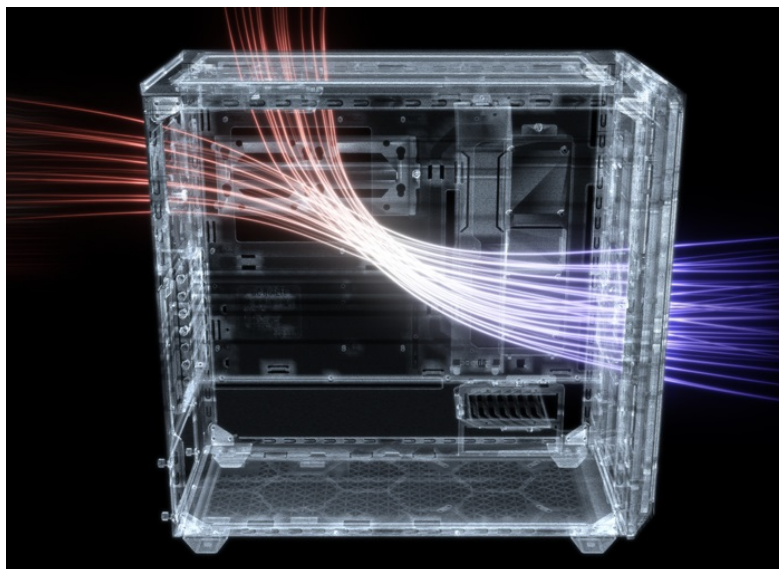

BE QUIET! SHADOW BASE 800DX ČERNÁ

Cena celkem:	3 739 Kč (bez DPH: 3 090 Kč)
Běžná cena:	4 113 Kč
Ušetříte:	374 Kč
Kód zboží:	CASBQT1070
Part No.:	BGW61
Záruka:	36 měs.
Stav:	Nové zboží

Popis**Be quiet! SHADOW BASE 800DX - moderní PC systém, který má styl**

PC skříň **Be quiet! SHADOW BASE 800DX v provedení Middle Tower** se vyznačuje optimalizovaným prouděním vzduchu a **ARGB LED diodami** pro stylové osvětlení. Přináší dostatek prostoru i pro objemné komponenty v podobě grafických karet, výměníků nebo základních desek a potěší také **tichým chodem**. Užijte si maximální výkon. **Model SHADOW BASE 800DX** ocení především fanoušci vodního chlazení a ideálního proudění vzduchu. Díky konstrukci předního a horního krytu je zajištěna **mimořádná prodyšnost celého systému**. Samozřejmostí je přítomnost **prachového filtru**, který lze snadnou vyjmout a očistit.

Be quiet! SHADOW BASE 800DX

Skříň v provedení Middle Tower s průhlednou bočnicí a předním **ARGB podsvícením** nabízí **dvě 3,5"** pozice pro pevné disky a **čtyři 2,5"** pozice pro SSD disky. Na horním panelu naleznete dva porty **USB 3.0**, jeden port **USB-C** a dále také konektory pro sluchátka a mikrofon. Skříň je osazena **třemi ventilátory o velikosti 140 mm**, a to v přední, vrchní a zadní části, přesně tak, aby zaručily nejlepší průchod vzduchu. Ve skříni je dostatek prostoru pro chladič CPU do výšky až 180 mm a grafickou kartu o délce až 430 mm. Důmyslné řešení umožňuje pohodlné umístění **až 420 mm dlouhého výměníku** vodního chlazení na přední a vrchní straně. Potěší taktéž integrovaná lišta pro lepší organizaci kabelů a dvojice prachových filtrů. Skříň je dodávána **bez zdroje**.