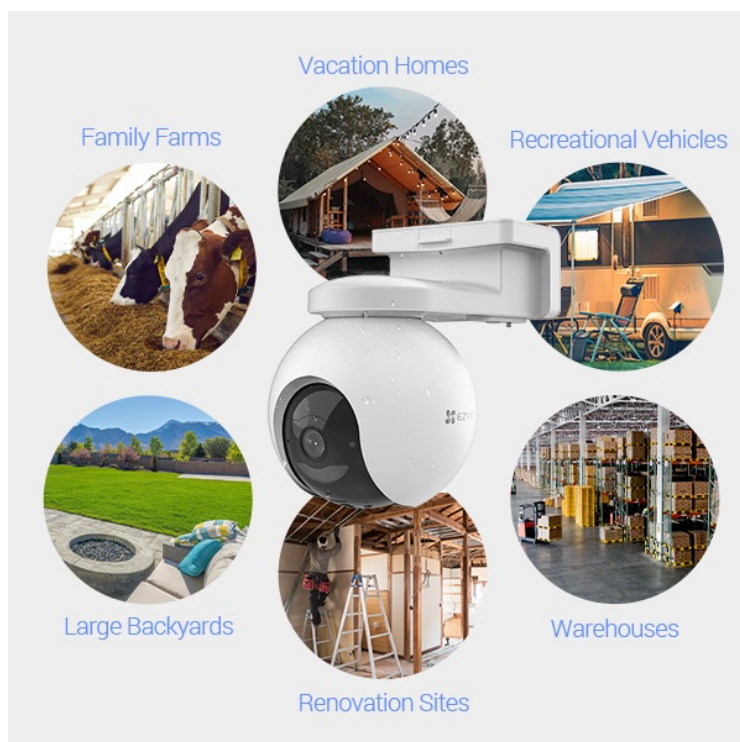

KIPEZV1049

Part No.:

CS-EB8-R100-1K3FL4GA

Záruka:

24 měs.

Stav:

Nové zboží

Popis**EZVIZ EB8 4G - zabezpečení tam, kde vám na tom záleží**

Bezdrátová IP kamera EZVIZ EB8 4G pro nepřetržitý monitoring venkovního prostoru. Vyznačuje se snadnou instalací bez nutnosti připojených kabelů a poskytuje flexibilní možnosti instalace. V případě mimo dosah sítě Wi-Fi využívá **síť 4G LTE** a pro provoz slouží integrovaná baterie, kterou lze dobít pomocí solárního panelu EZVIZ. Ten je k dostání samostatně.

Baterie s kapacitou 10 400 mAh představuje variantu ekologického napájení a udržitelnosti. Podpora **solárního napájení** vám umožní provozovat kameru jen za pomoci slunečního svitu. Pomocí **mobilní aplikace** získáte snadný vzdálený přístup k rozmanitým funkcím a nastavení. **Kamera EZVIZ EB8 4G** vám umožní detekovat rozmanité druhy pohybu, jako je pohyb osob, běh zvířat a obecně inteligentní sledování aktivity.

Výbava zahrnuje **integrováný IR přísvit** a možnost sledování ve dne i v noci. Samozřejmostí je **pevná konstrukce** odolná proti dešti, větru a dalším venkovním podmínkám. Je tak ideální pro využití v jakémkoli venkovním prostoru – nejenom pro chytrý dům, ale také například při rekreaci, návštěvě kempu, při cestách v obytném voze, na farmě, chatě, v renovovaných budovách apod. Díky **GPS** najdete kameru klidně i uprostřed divočiny.