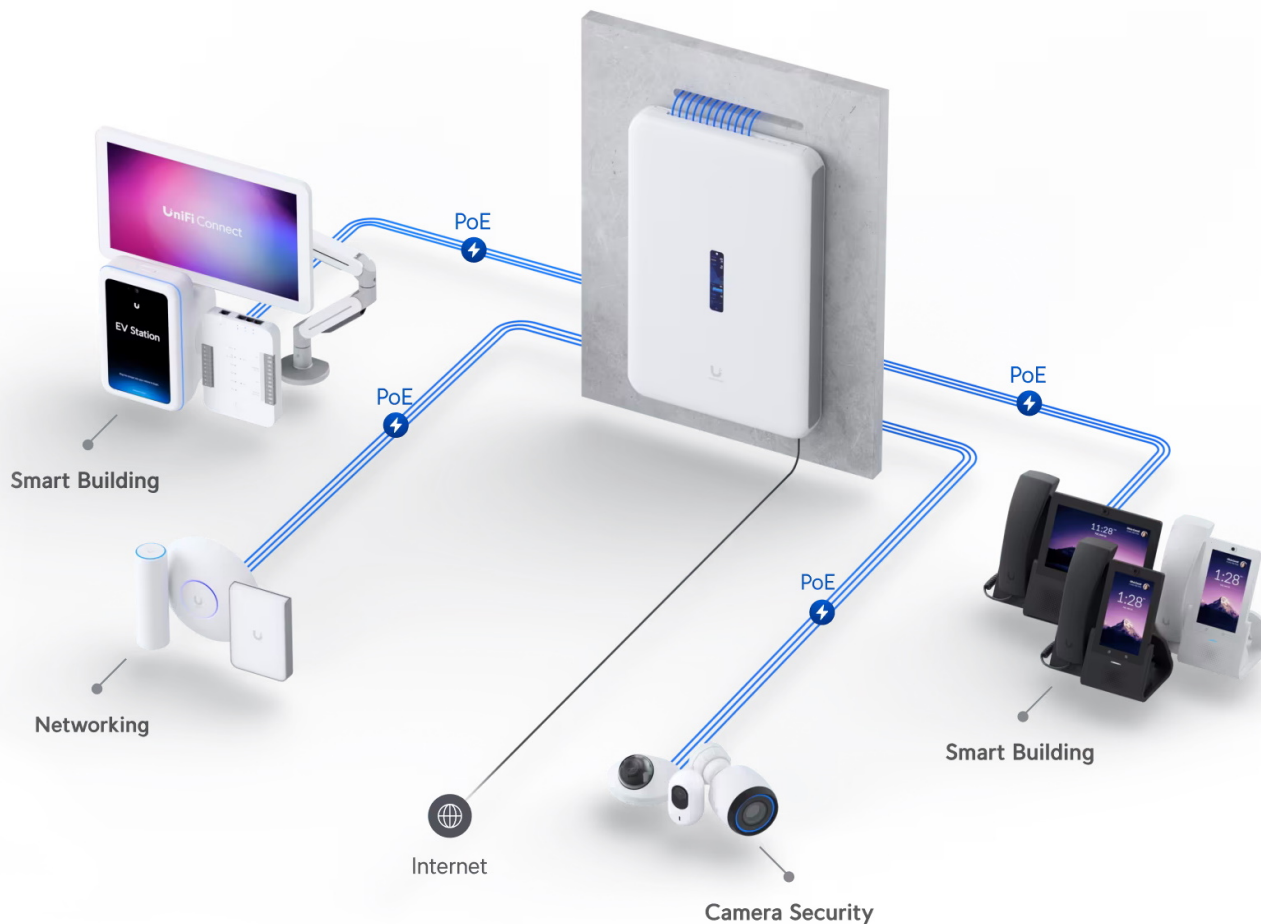

Ubiquiti UniFi Dream Wall

All-in-one **UniFi OS konzole** spojuje bezpečnostní bránu, vysokorychlostní přístupový bod, síťový videorekordér (**NVR**) a gigabitový **PoE** přepínač do jednoho kompaktního zařízení, které lze snadno instalovat **na stěnu**. Pomáhá domácím i firemním majitelům hladce rozšiřovat a spravovat síť díky vysokorychlostnímu připojení se dvěma sítěmi WAN (porty **10G SFP+ a 2,5GbE RJ-45**). Integrovaný přístupový bod využívá standard **802.11ax (Wi-Fi 6)** a nabízí přenosovou rychlost (agregovaná propustnost) až **2,7 Gbps**. Díky integrovaným anténám se ziskem **6 dBi (5 GHz)** a **5,9 dBi (2,4 GHz)** poskytuje spolehlivou oboustrannou komunikaci mezi AP a více než 300 klienty.

Zařízení je vybaveno operačním systémem **UniFi OS** a poskytuje plnou kontrolu nad všemi zařízeními UniFi, včetně přístupových bodů, kamer, telefonů a čteček. Je to také konzole pro budoucnost, protože na ní bude možné spouštět všechny připravované aplikace UniFi OS.