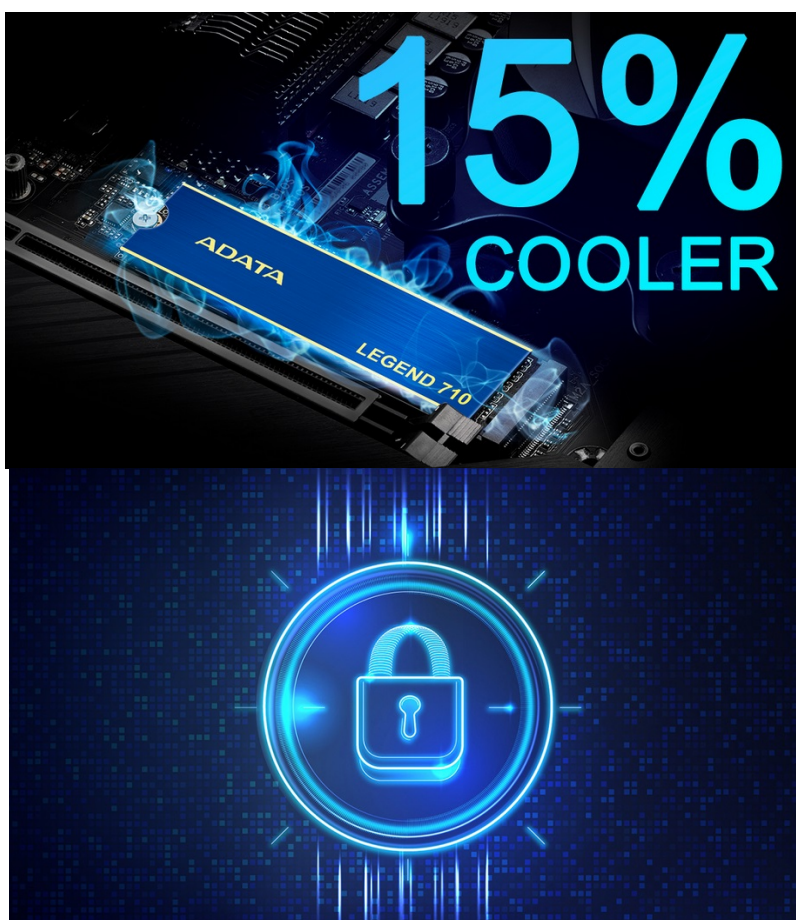

ADATA LEGEND 710 512GB

Cena celkem:	2 392 Kč (bez DPH: 1 977 Kč)
Běžná cena:	2 631 Kč
Ušetříte:	239 Kč
Kód zboží:	SSDADT2089
Part No.:	ALEG-710-512GCS
Záruka:	36 měs.
Stav:	Nové zboží

Popis

SSD ADATA LEGEND 710 - snadné zrychlení PC systému

Ultra rychlé SSD ADATA LEGEND 710 podpoří vaši tvořivost. Podporuje stabilně vysokou rychlost čtení a zápisu, díky čemuž si poradí s náročnými procesy a svižně zpracuje velké objemy dat a akcí. To se pak kladně projeví na rychlosti načítání aplikací a spouštění celého systému. **SSD formátu M.2 (2280)** podporuje jak moderní **platformy Intel, tak AMD** a je ideální do stolních počítačů i notebooků.

Disk je osazen **chladičem**, který i přes svoji nenápadnost dokáže efektivně snižovat teploty a zajišťovat stabilní chod a trvale vysoký výkon. **Interní disk ADATA LEGEND 710** je vybaven **mezipamětí SLC** s **technologií HMB** (Host Memory Buffer), díky čemuž je zajištěna rychlá reakce a plynulá odezva při vysoké zátěži, typicky spojenou s produktivitou a kreativní činností.