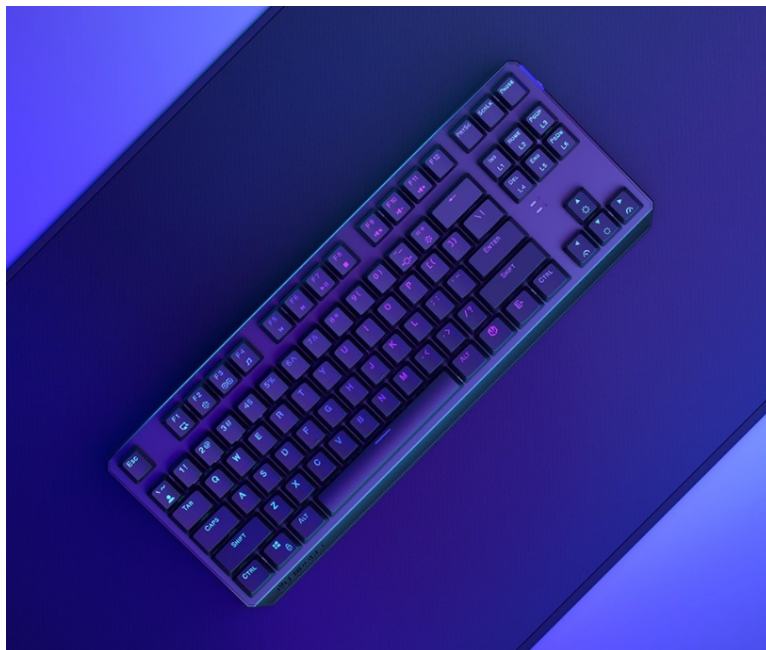

ENDORFY THOCK TKL WIRELESS BLACK

Cena celkem:	1 635 Kč
	(bez DPH: 1 352 Kč)
Běžná cena:	1 799 Kč
Ušetříte:	164 Kč
Kód zboží:	KLAEND1260
Part No.:	EY5A081
Záruka:	24 měs.
Stav:	Nové zboží

Popis

Endorfy Thock TKL Wireless Black - herní klávesnice, která vám dá volnost

Herní bezdrátová klávesnice Endorfy Thock TKL Wireless Black, se kterou absolvujete virtuální bitvy i pracovní činnosti bez omezujícího kabelu. Navíc díky **kompaktním rozměrům** šetří místo na stole, takže máte prostor pro další gamingové příslušenství nebo občerstvení. Uplatní se nejen ve hrách, ale také pracovní a kreativní činnosti. Veškeré výzvy zvládne bezdrátově od pracovního stolu i třeba z pohodlí gauče. **Klávesnice Endorfy Thock TKL Wireless Black** svou dominanci potrhne přítomnostní **mechanických spínačů Kailh Black**, které se vyznačují enormní **životností až 70 milionů kliknutí** a skvělou odezvou při každém stisknutí.

Spínače Kailh Black podporují komfortní činnost při lehce zvýšené síle aktivace. Díky tomu vám umožní nejenom hraní her, ale také tvořit. Uplatní se při psaní dokumentů, e-mailů, příspěvků na blog apod. A jakmile vyřídíte administrativní povinnosti, je čas naskočit do hry. Gamingová klávesnice Endorfy Thock TKL Wireless Black nabízí **3 způsoby připojení**. Kromě tradičního **kabelu** disponuje také technologií **Bluetooth** nebo **2,4GHz rozhraním** pro bezdrátovou konektivitu. Díky **robustní konstrukci** se nemusíte bát nechtěného poškrábání nebo poškození při přenášení a můžete hrát naplno a s maximální agresivitou. Stabilní pozici zajistí praktické **vyklápěcí nožky**. Samozřejmostí je podpora stylového **barevného ARGB podsvícení**.