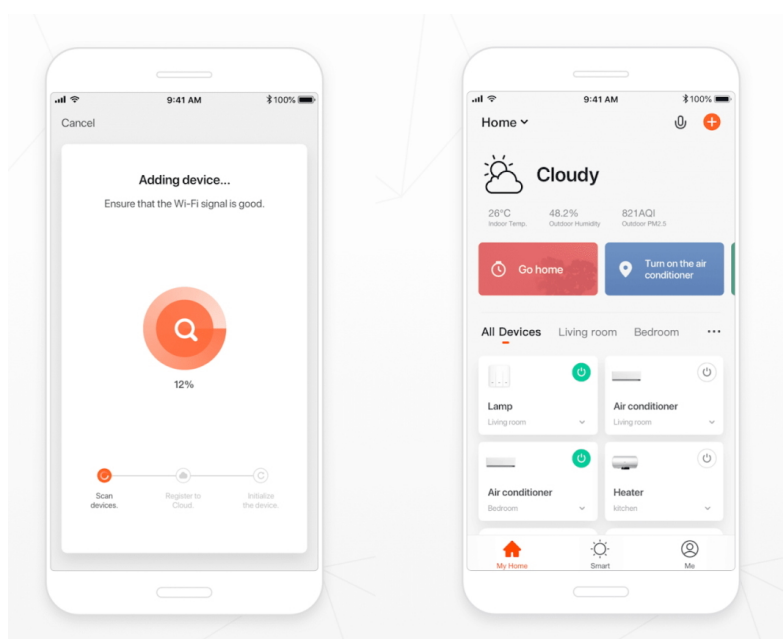

IMMAX NEO LITE BUBBLES NÁSTĚNNÉ

Cena celkem:	1 838 Kč (bez DPH: 1 519 Kč)
Běžná cena:	2 022 Kč
Ušetříte:	184 Kč
Kód zboží:	OSVIMM1252
Part No.:	07907L
Záruka:	24 měsíců/6 měs. akku
Stav:	Nové zboží

Popis**IMMAX NEO LITE BUBBLES nástěnné**

Chytré nástěnné solární svítidlo poskytne orientační osvětlení např. kolem chodníků na zahradě a zpříjemní tak večerní přístup k domu. Napájení je řešeno **ze solárního panelu**, který nabíjí integrovanou baterii o kapacitě **4000 mAh**. Svítidlo je odolné vůči vodě i ostatním přírodním podmínkám dle certifikace **IP54**.

Po připojení k **aplikaci IMMAX NEO PRO** lze svítidlo ovládat na dálku.

Upozornění: Pro vzdálenou správu a využití všech Smart funkcí je zapotřebí umístit v dosahu svítidla bránu např: Immax NEO MULTI BRIDGE PRO Smart Zigbee 3.0, BT v3 (není součástí balení).

ZÁKLADNÍ SPECIFIKACE

Počet SMD čipů: 76

Výkon solárního panelu: 3,7 W

Napájení: vestavěná baterie 4000 mAh, 3,7 V

Senzor pohybu: ne

Stupeň krytí: IP54

Barva světla: 3000-3500 K + 6000-6500K + RGB

Materiál těla reflektoru: hliník + plast