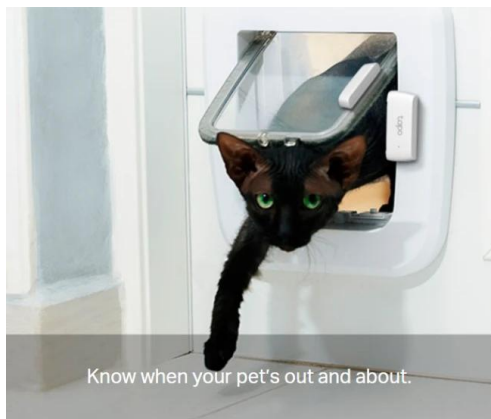

Know when your pet's out and about.