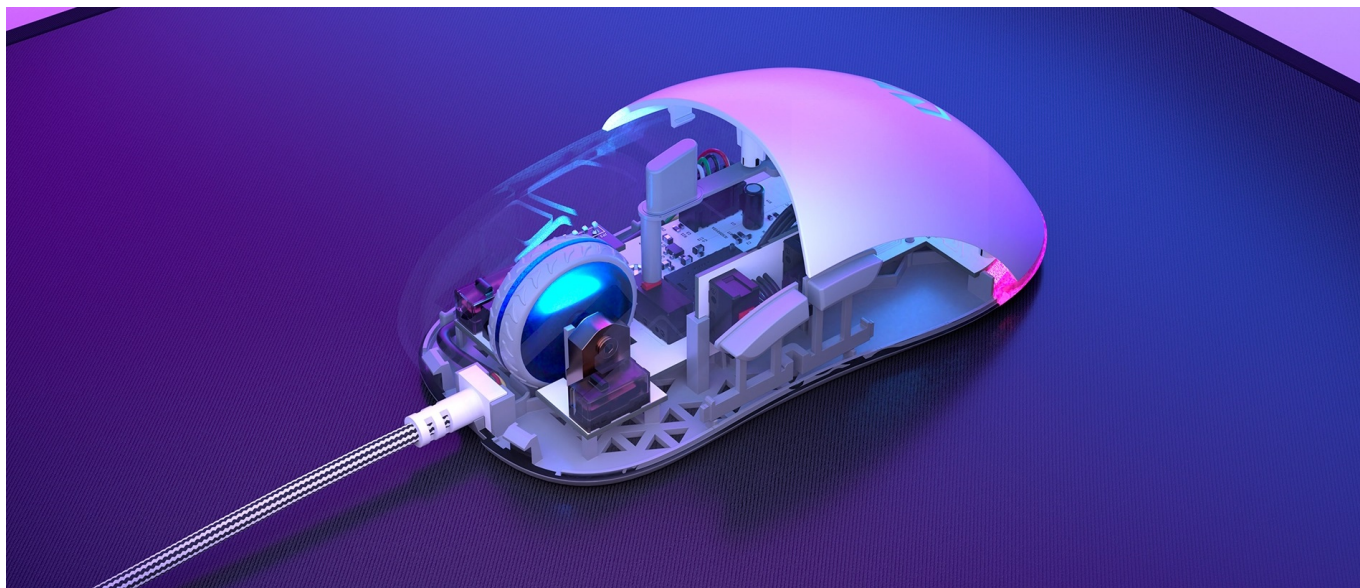

#### Herní myš Endorfy GEM Plus OWH - registruje každý pohyb

Herní myš Endorfy GEM Plus OWH v lehké konstrukci je vždy připravena do akce. Dosahuje **nízké hmotnosti pouhých 67 g** a klouže přesně a plynule v každé situaci – od míření sniperkou až po rychlé pohyby ve zběsilých střílečkách nebo real-time strategiích. Pro tyto účely je myš Endorfy GEM Plus OWH osazena výkonným **senzorem Pixart PAW3370**, který podporuje **rozlišení až 19000 dpi**.

**Mikrospínače Kailh GM 8.0** se vyznačují mimořádnou rychlostí a drží s vámi krok i v té nejvyhrocenější akci. Díky designu s **texturou po bočních stranách** se myš pohodlně a pevně drží, takže se můžete rozhodovat opravdu v rámci okamžiku. Rychlé a jednoduché připojení zajišťuje 1.8 metrů dlouhý kabel zakončený **USB konektorem**.

### Endorfy GEM Plus

Lehká herní myš disponující **6 programovatelnými tlačítky** a vysoce přesným **optickým senzorem Pixart PAW3370** s rozlišením **až 19000 dpi**. Textura bočních stran zajišťuje pevnější uchopení myši a tím zlepšuje celkovou ovladatelnost. Herní design doplňuje **adresovatelné RGB podsvícení**. Kvalitní spínače **Kailh GM 8.0** vydrží více než **80 milionů kliků**. Připojení je realizováno skrze opletený **USB kabel** o délce 1,8 m.