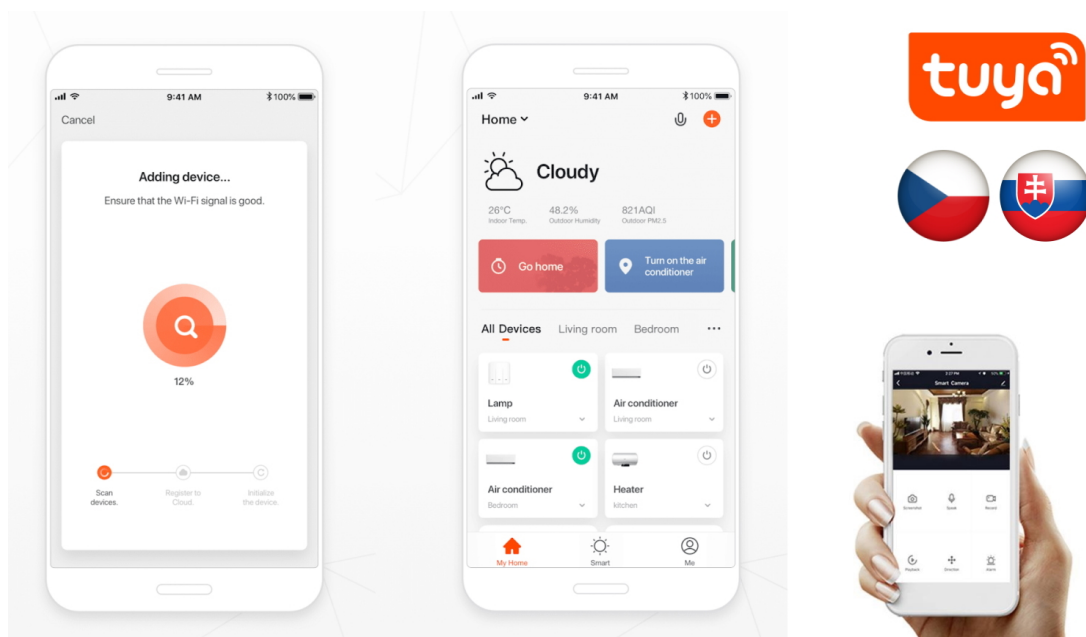

IMMAX NEO FINO 60+80CM 93W ZLATÉ

Cena celkem: **8 708 Kč**

(bez DPH: 7 197 Kč)

Běžná cena: **9 579 Kč**

Ušetříte: **871 Kč**

Kód zboží: OSVIMM1243

Part No.: 07159-G80-60

Záruka: 36 měs.

Stav: Nové zboží

Popis

IMMAX NEO FINO 60 + 80 cm 93 W

Designové LED závěsné stropní svítidlo ideální např. pro osvětlení jídelního stolu. Svítidlo lze propojit s chytrou bránou **IMMAX NEO** a ovládat tak celou síť domácích světelných zdrojů skrze dálkový ovladač či aplikaci v mobilním telefonu. Dálkový ovladač **Zigbee 3.0** je součástí balení. Systém je **kompatibilní s iOS, Android, Amazon Alexa, Apple Siri, Google Assistant, Tuya, Philips HUE či Somfy.**

ZÁKLADNÍ SPECIFIKACE

Příkon: 93 W

Světelný tok: 6975 lm

Barevná teplota: 2700–6500 K

Index podání barev: <86

Stmívání: ano

Minimální životnost: 50000 hodin

Materiál: kov + plast

Vstupní napětí: AC 220–230 V

Rozměry:

1. kruh: 800 × 800 mm