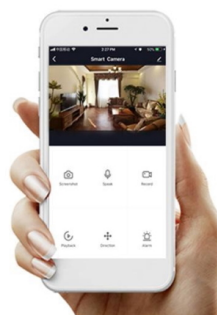

IMMAX NEO FINO 60+80CM 93W ČERNÉ

Cena celkem: **8 708 Kč**

(bez DPH: 7 197 Kč)

Běžná cena: **9 579 Kč**

Ušetříte: **871 Kč**

Kód zboží: OSVIMM1241

Part No.: 07158-B80-60

Záruka: 36 měs.

Stav: Nové zboží

Popis

IMMAX NEO FINO 60 + 80 cm 93 W

Designové LED závěsné stropní svítidlo ideální např. pro osvětlení jídelního stolu. Svítidlo lze propojit s chytrou bránou **IMMAX NEO** a ovládat tak celou síť domácích světelných zdrojů skrze dálkový ovladač či aplikaci v mobilním telefonu. Dálkový ovladač **Zigbee 3.0** je součástí balení. Systém je **kompatibilní s iOS, Android, Amazon Alexa, Apple Siri, Google Assistant, Tuya, Philips HUE či Somfy.**

ZÁKLADNÍ SPECIFIKACE

Příkon: 93 W

Světelný tok: 6975 lm

Barevná teplota: 2700–6500 K

Index podání barev: <86

Stmívání: ano

Minimální životnost: 50000 hodin

Materiál: kov + plast

Vstupní napětí: AC 220–230 V

Rozměry:

1. kruh: 800 × 800 mm