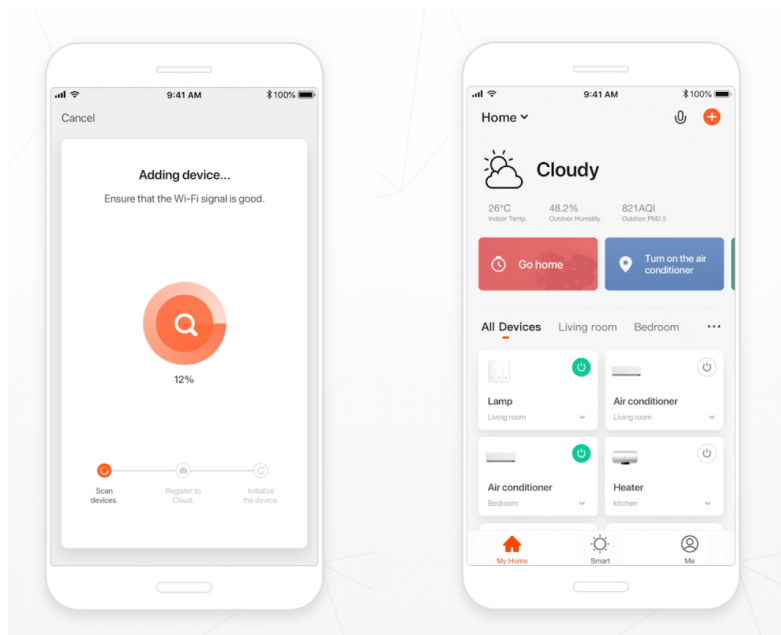

IMMAX NEO FINO 60+80CM 93W ČERNÉ

Cena celkem: **8 708 Kč**

(bez DPH: 7 197 Kč)

Běžná cena: **9 579 Kč**

Ušetříte: **871 Kč**

Kód zboží: OSVIMM1241

Part No.: 07158-B80-60

Záruka: 36 měs.

Stav: Nové zboží

Popis

IMMAX NEO FINO 60 + 80 cm 93 W

Designové LED závěsné stropní svítidlo ideální např. pro osvětlení jídelního stolu. Svítidlo lze propojit s chytrou bránou **IMMAX NEO** a ovládat tak celou síť domácích světelných zdrojů skrze dálkový ovladač či aplikaci v mobilním telefonu. Dálkový ovladač **Zigbee 3.0** je součástí balení. Systém je **kompatibilní s iOS, Android, Amazon Alexa, Apple Siri, Google Assistant, Tuya, Philips HUE či Somfy.**

ZÁKLADNÍ SPECIFIKACE

Příkon: 93 W

Světelný tok: 6975 lm

Barevná teplota: 2700–6500 K

Index podání barev: <86

Stmívání: ano

Minimální životnost: 50000 hodin

Materiál: kov + plast

Vstupní napětí: AC 220–230 V

Rozměry:

1. kruh: 800 × 800 mm