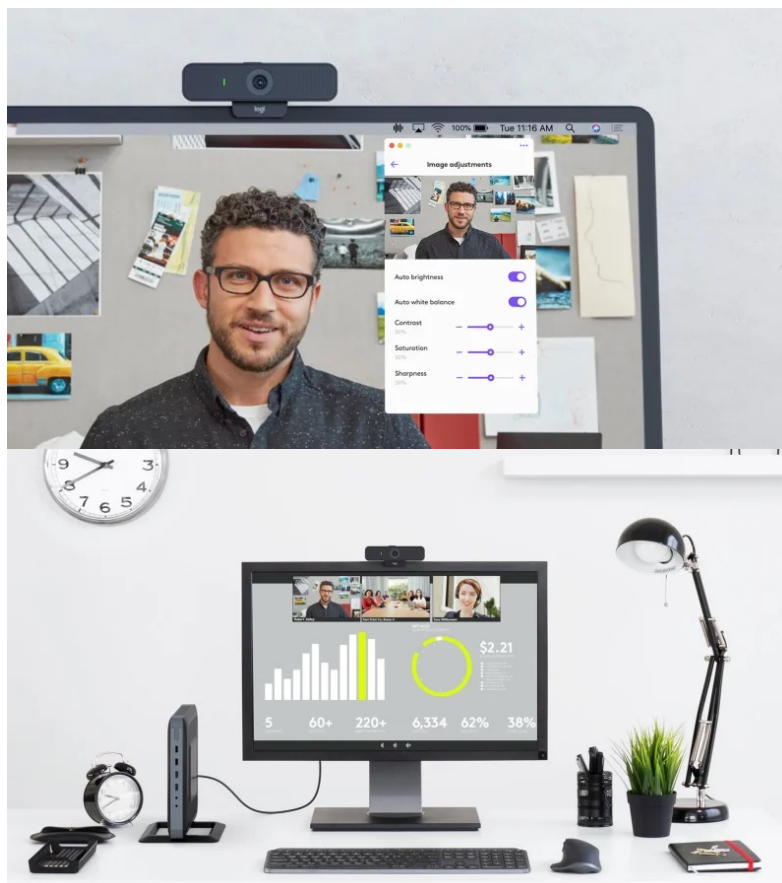

### On-line komunikace a spolupráce ve Full HD kvalitě

**Full HD webkamera Logitech C925e** pro náročnou on-line komunikaci, která vám zprostředkuje profesionální obraz i zvuk. Je navržena pro každodenní použití v kanceláři a ve sféře podnikání, podporuje potřebné protokoly a nástroje, aby videokonference byly stabilní a na patřičné úrovni. Mezi praktické funkce **webové kamery Logitech C925e** patří například **automatické zaostřování**, díky které je zajištěn čistý a věrný obraz v daném zorném poli. O optimální kvalitu obrazu se dále stará **technologie RightLight 2**. Výbava obsahuje **integrované všesměrové mikrofony**, které snímají zvuk na vzdálenost až 1 metr a podpoří jasnou a čistou on-line konverzaci.

Pomocí **aplikace Logi Tune Desktop** můžete webkameru jednoduše ovládat a přizpůsobit ji vzhledem k užívanému zařízení. Aplikace umožní například přiblížení/oddálení, úpravu barev, manuální ostření apod. **Kamera Logitech C925e** splňuje celou řadu certifikátů, díky čemuž je kompatibilní s nejoblíbenějšími komunikačními platformami, jako jsou **Microsoft Teams, Skype for Business, Zoom** nebo třeba **Google Meet**. Samozřejmostí je snadná instalace pomocí **nastavitelného klipu**. Díky tomu zařízení uchyťte na hranu displeje notebooku, na vodorovnou plochu stolu, případně na stativ.