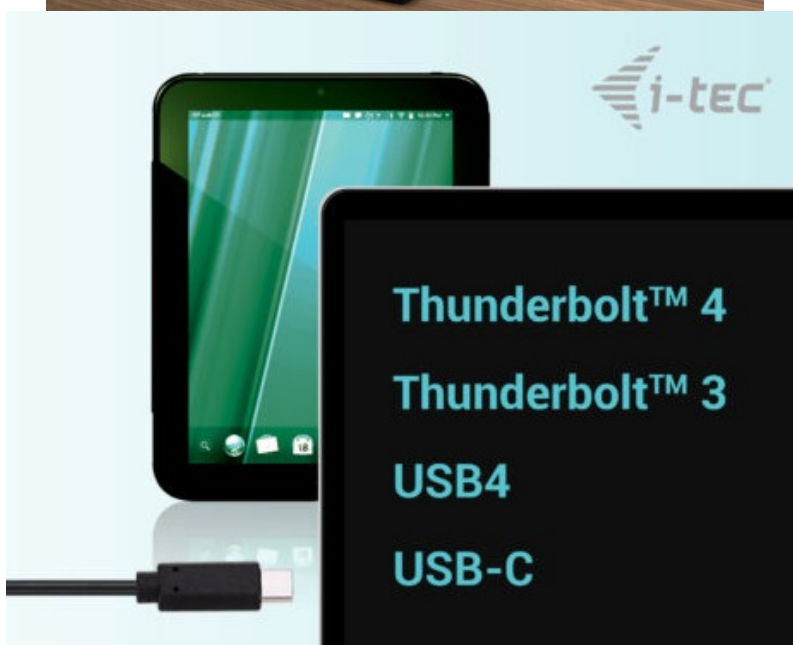

## I-TEC USB-C TRIPLE 4K DOCK PRO 100W + ADAPTÉR 100W

Cena celkem: **3 802 Kč****(bez DPH: 3 142 Kč)**Běžná cena: **4 182 Kč**Ušetříte: **380 Kč**

Kód zboží: DOCTEC0074

Part No.: C31TRI4KDPDPRO100

Záruka: 24 měs.

### I-TEC USB-C Triple 4K Dock Pro - nálož konektorů v malém provedení

**Profesionální dokovací stanice I-TEC USB-C Triple 4K Dock Pro** kompaktních rozměrů, která je kompatibilní se všemi **moderními notebooky i tablety** s rozhraním USB-C a nabízí celou řadu dalších portů pro připojení periferních zařízení, a to včetně **4K monitorů**. Je tak vhodná **pro grafiky, tvůrce obsahu a další profesionály** napříč obory. **GLAN Ethernet** podporuje vysokorychlostní síť a poskytuje tak ultra rychlé připojení k internetu i přenos dat.

### I-TEC USB-C Triple 4K Dock Pro 100 W

Dokovací stanice v kompaktním provedení nabízí velké množství praktických portů. K počítači či notebooku se připojuje pomocí **USB-C portu s podporou Thunderbolt 3/4 a USB4**. Je tak schopná na podporovaných zařízeních přenášet i napájení **až 100 W**. Vysokorychlostní přístup k internetu lze realizovat skrze přítomný **RJ-45** port. K dokovací stanici lze připojit také až tři monitory s rozlišením **4K UHD** při 30 Hz skrze rozhraní **HDMI** a **DisplayPort**. V případě zapojení pouze jednoho monitoru pak nabízí rozlišení až **5K při 60 Hz**. Počítačové hráči jistě ocení podporu vysoké obnovovací frekvence **až 360 Hz** (1x Full HD monitor). Pro připojení periférií jsou přítomny **tři USB 3.0 porty**, dva USB 2.0 porty a dva konektory USB-C. Stanici lze nainstalovat i dozadu za monitor díky **VESA** držáku (není součástí). Potěší také **slot pro bezpečnostní zámek** a vypínač dokovací stanice pro maximální úsporu elektrické energie.