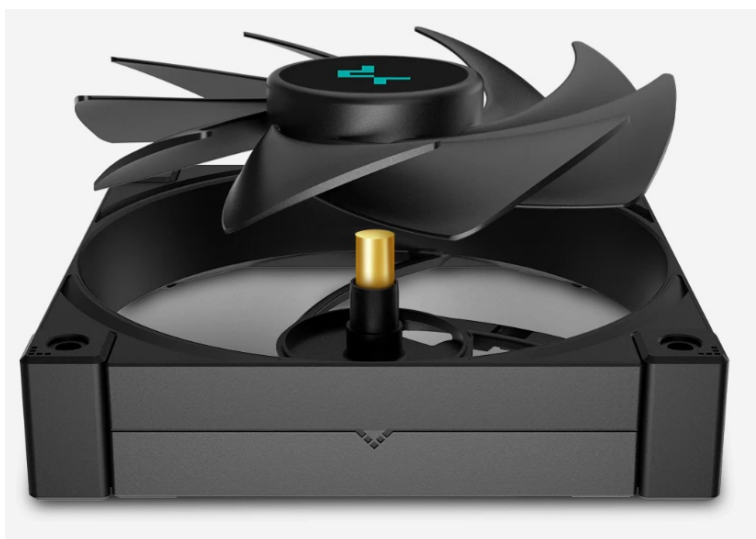

DEEPCOOL LT520

Cena celkem:	2 016 Kč (bez DPH: 1 666 Kč)
Běžná cena:	2 218 Kč
Ušetříte:	202 Kč
Kód zboží:	CHLDPC10421
Part No.:	R-LT520-BKAMNF-G-1
Záruka:	36 měs.
Stav:	Nové zboží

Popis

DEEPCOOL LT520 - drží CPU v chladu

Vodní chladič DEEPCOOL LT520 určen pro chlazení širokého spektra **procesorů Intel i AMD**. Disponuje **výkonným čerpadlem 4. generace** s mikrokánalovou strukturou, která zajišťuje **optimální průtok chladicí kapaliny**. Dále se skládá z **3fázového hnacího motoru** nebo **měděné základny**. Díky tomu je vodní chladič pevný a stabilní i při vysoké provozní zátěži.

DEEPCOOL LT520 disponuje **dvojicí ventilátorů DeepCool FK120** s precizně vyváženým poměrem výkonu a provozní účinností. Jsou vloženy do robustního rámu a spolu s **ložisky Fluid Dynamic** zajišťují dlouhou životnost i při vysokých otáčkách a spolehlivost.

DEEPCOOL LT520

Vodní chladič určený pro chlazení široké škály procesorů. Vyznačuje se vysokou kvalitou, výkonem a spolehlivostí. Disponuje **dvěma 120 mm** velkými ventilátory a pumpou s **ARGB** podsvícením. Odolné opletené hadice jsou dlouhé **410 mm** a díky dostatečně širokému průměru zaručují **plynulý průtok** chladicí kapaliny.