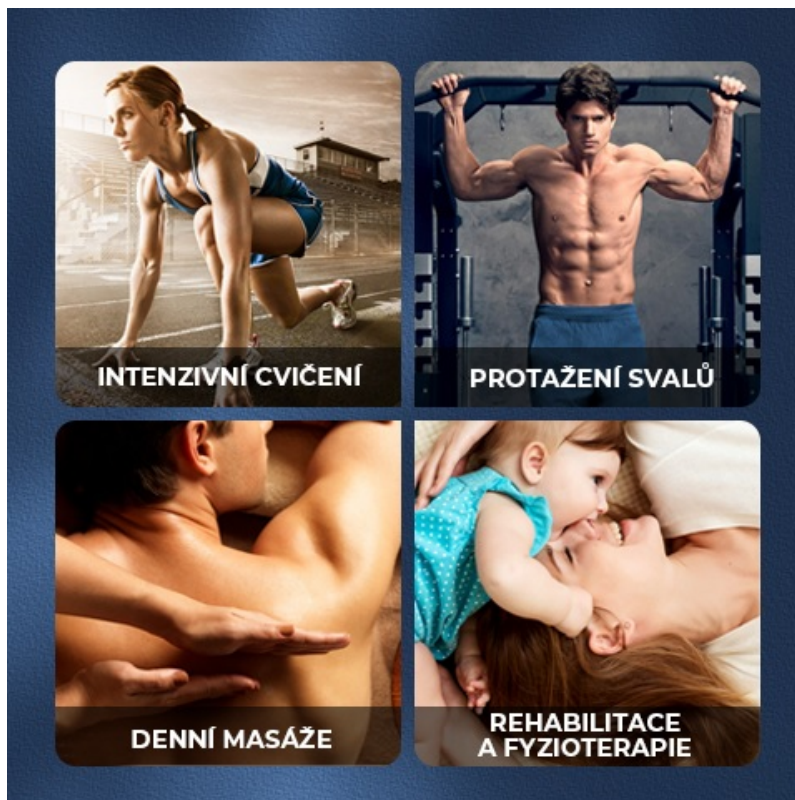

Ruční masážní zařízení v kompaktním provedení aplikuje koncentrované **tlakové pulsy** hluboko do svalové tkáně. Tyto pulsy eliminují svalové uzly, pomáhají **uvolnit svaly** a zvyšovat rozsah pohybu. Správné použití masážní pistole může rychle zkrátit dobu regenerace po výkonu a zároveň snížit napětí a případnou bolest svalů. Na výběr je ze **32 rychlostních stupňů** v rozsahu **1650 až 3200 úderů za minutu**. Inteligentní čip navíc reguluje výkon dle aktuálního tlaku na hlavici. Terapii tlakovými pulsy lze díky vestavěnému **tepelnému zdroji** doplnit o hloubkovou termickou regeneraci. Kombinace těchto dvou terapií podporuje krevní oběh a tok lymfy ve svalech. Funkce ohřevu má **4 nastavitelné teploty** od 40 °C do 55 °C. O napájení se stará vestavěná dobíjecí baterie s celkovou kapacitou 1800 mAh, která zajistí **až 6 hodin provozu**. Nabíjení je realizováno skrze konektor **USB typu C**.

Součástí balení jsou 4 masážní hlavice, pouzdro a nabíjecí USB kabel.

ZÁKLADNÍ SPECIFIKACE

Frekvence: až 3200 úderů/min.

Počet rychlostních stupňů: 32

Zdvih: až 10 mm

Baterie: 1800 mAh

Výdrž baterie: až 6 hodin

Hmotnost: 350 g

Barva: modrá