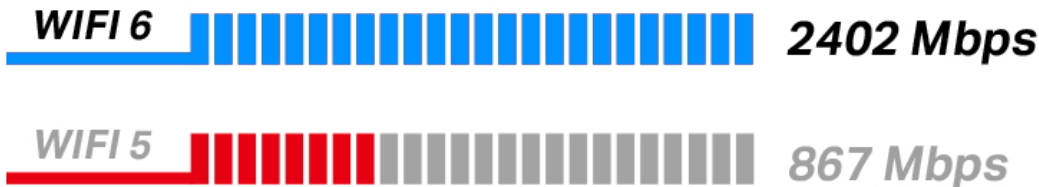

#### Adaptér AX3000 Wi-Fi 6 Bluetooth 5.2 PCIe

Duální bezdrátová karta do PCIe slotu s přenosovou rychlostí **až 2402 Mb/s (5 GHz) + 574 Mb/s (2,4 GHz)**. Je plně kompatibilní se všemi bezdrátovými produkty standardů **802.11a/b/g/n/ac/ax**. Karta podporuje **Bluetooth 5.2** přenos a je dodávána se 2 externími anténami, které lze v případě potřeby vyměnit za jiné s větším ziskem. Bezdrátová komunikace je chráněná šifrováním **64/128 bit WEP, WPA/WAP2/WPA3, WPA-PSK/WPA2-PSK a 802.1x**, aby vaše data zůstala zabezpečena.