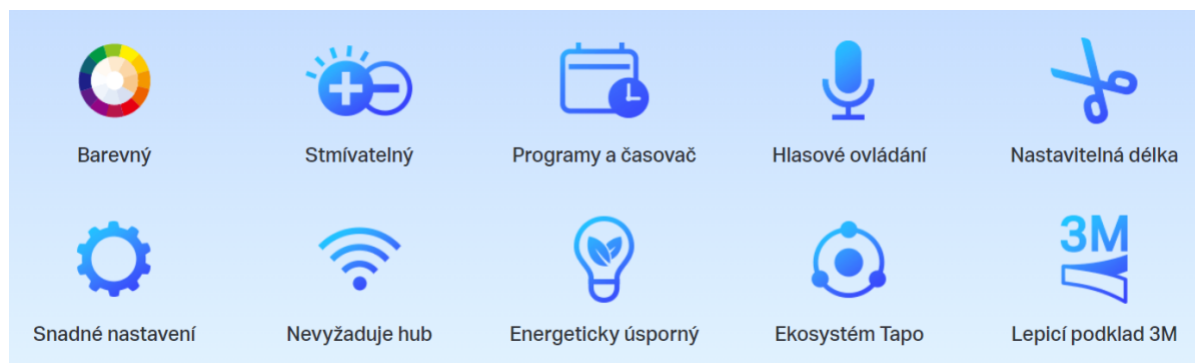

## TP-LINK TAPO L900-10

|              |   |
|--------------|---|
| Cena celkem: | <b>659 Kč</b><br><b>(bez DPH: 544 Kč)</b> |
| Běžná cena:  | <b>725 Kč</b>                             |
| Ušetříte:    | <b>66 Kč</b>                              |
| Kód zboží:   | TIPTPL0013                                |
| Part No.:    | Tapo L900-10                              |
| Záruka:      | 26 měs.                                   |
| Stav:        | Nové zboží                                |

### TP-Link Tapo L900-10

**Smart Wi-Fi stmívatelný LED pásek** s podporou hlasového ovládaní **Amazon Alexa nebo Google Assistant**. Barvu, jas či teplotu světla lze měnit podle vkusu i nálady pomocí aplikace **Tapo**, která je k dispozici pro operační systémy **Android** nebo **iOS**. Pro snadnou instalaci je pásek vybaven předinstalovanou oboustrannou lepicí páskou.

- Použití s chytrým asistentem, rozbočovačem nebo mobilní aplikací
- Hlasové ovládání - Amazon Alexa nebo Google Assistant
- Flexibilní instalace - možnost zkrácení na libovolnou délku + 3M lepicí páska na zadní straně
- Snadné nastavení + podpora automatizace (plán, časovač, režim nepřítomnosti)
- Synchronizace osvětlení s frekvencí a rytmem hudby