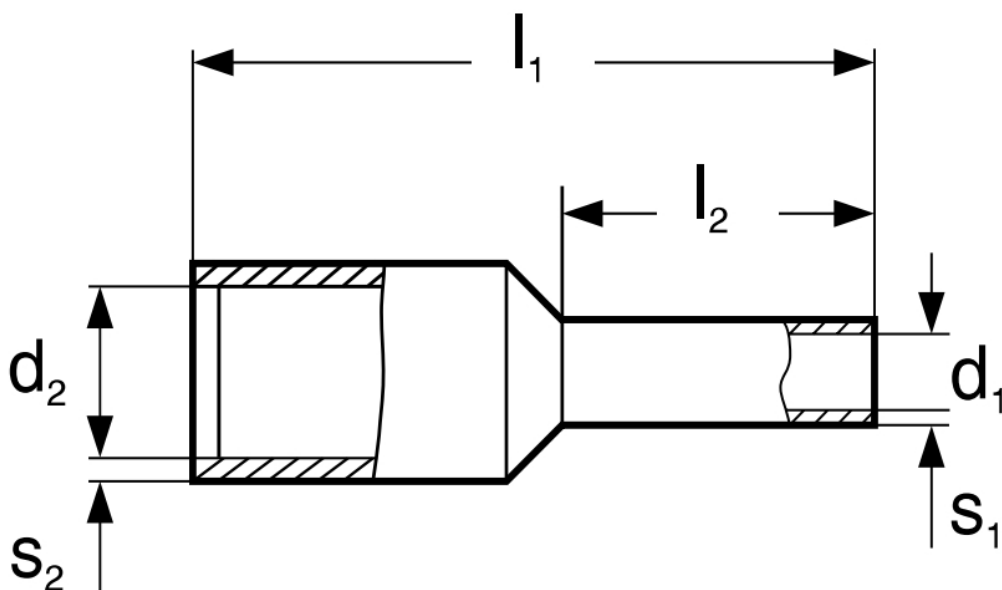

Xtend Solarmi instalační dutinka 6 mm²

Lisovací dutinka **DI 6-12** s izolací, dle DIN 46228 pro Cu laněné vodiče (nelze použít pro plné vodiče).

ZÁKLADNÍ SPECIFIKACE

Jmenovitý průřez: 6 mm²

Délka pouzdra: 12 mm

Izolační materiál: polypropylen

Materiál: měď

Povrch: cínovaný

Barva: černá

Označení	Průřez vodiče v mm ²	Rozměry v mm					
		l ₁	l ₂	d ₁	d ₂	s ₁	s ₂
DI 4-10	4	17,0	10,0	2,8	4,8	0,20	0,30
DI 4-12		20,0	12,0	2,8	4,8	0,20	0,30
DI 4-18		26,0	18,0	2,8	4,8	0,20	0,30
DI 6-12	6	20,0	12,0	3,5	6,3	0,20	0,30
DI 6-18		26,0	18,0	3,5	6,3	0,20	0,30
DI 10-12	10	22,0	12,0	4,5	7,6	0,20	0,40
DI 10-18		28,0	18,0	4,5	7,6	0,20	0,40
DI 16-12	16	24,0	12,0	5,8	8,8	0,20	0,40
DI 16-18		28,0	18,0	5,8	8,8	0,20	0,40
