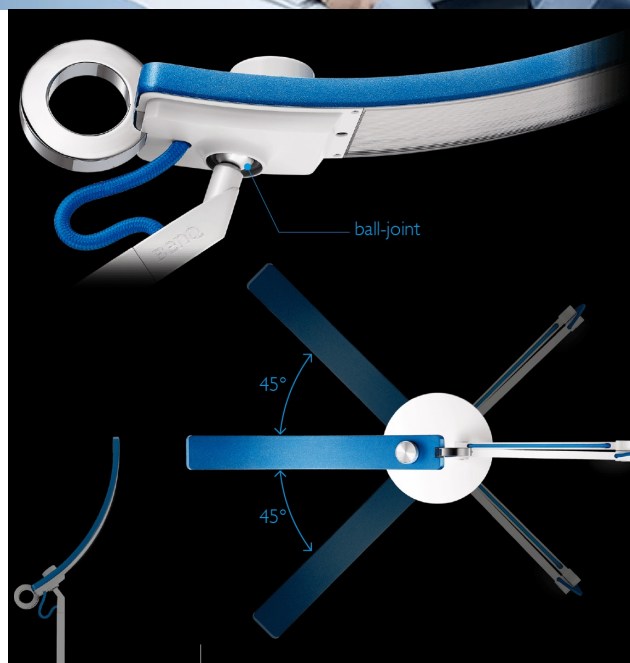

BenQ WiT - LED lampička k počítači i na noční stolek

Stolní LED lampička BenQ WiT k počítači nebo notebooku s unikátním rozšířeným designem, která se postará o komfortní osvětlení prostoru a pohodlí vašich očí. Disponuje **inteligentním řízením detekce osvětlení** ve vnitřním prostředí, a tak poskytuje vyvážený výkon pro každou příležitost. **LED lampička BenQ WiT** je navržena **pro pohodlné čtení dokumentů i multimediální zábavu** při sledování displeje PC, notebooku, tabletu nebo třeba herní konzole.

Zajišťuje správné osvětlení **pro tak zvané elektronické čtení** a **zamezuje nechtěným odleskům nebo diskomfortu očí**, který je typicky spjat s běžným nebo nedostatečným osvětlením v místnosti. **Konstrukční technologie Smile Curve** se vyznačuje unikátním zakřivením hlavy, které je nejenom estetické na pohled, ale také produkuje **rovnoměrný proud světla**.

BenQ WiT

LED stolní lampička **s nastavitelným ramenem a otočným kloubem** umožňuje nasměrovat světlo přesně tam, kam potřebujete. Jedinečně **zakřivený tvar** lampy WiT je ztělesněním funkčnosti sloučující se s estetikou. Ve srovnání s tradičními lampami dodává **rovnoměrné světlo** v rozsahu až 90 cm. Pouhým otočením knoflíku si můžete **nastavit jas i barevnou teplotu** od teplé bílé až po studenou. Inteligentní **režim elektronického čtení**, v kombinaci se zabudovaným **snímačem okolního světla**, redukuje kontrastní oslnění a odlesky na obrazovkách.

ZÁKLADNÍ SPECIFIKACE

Příkon: 18 W

Svítivost: 900 lm

Barva světla: 2700-5700 K

Index podání barev: >80

Vstupní napětí: 100-240 V

Materiál: hliník, zinek, plast

Rozměry: 625 × 590 × 220 mm