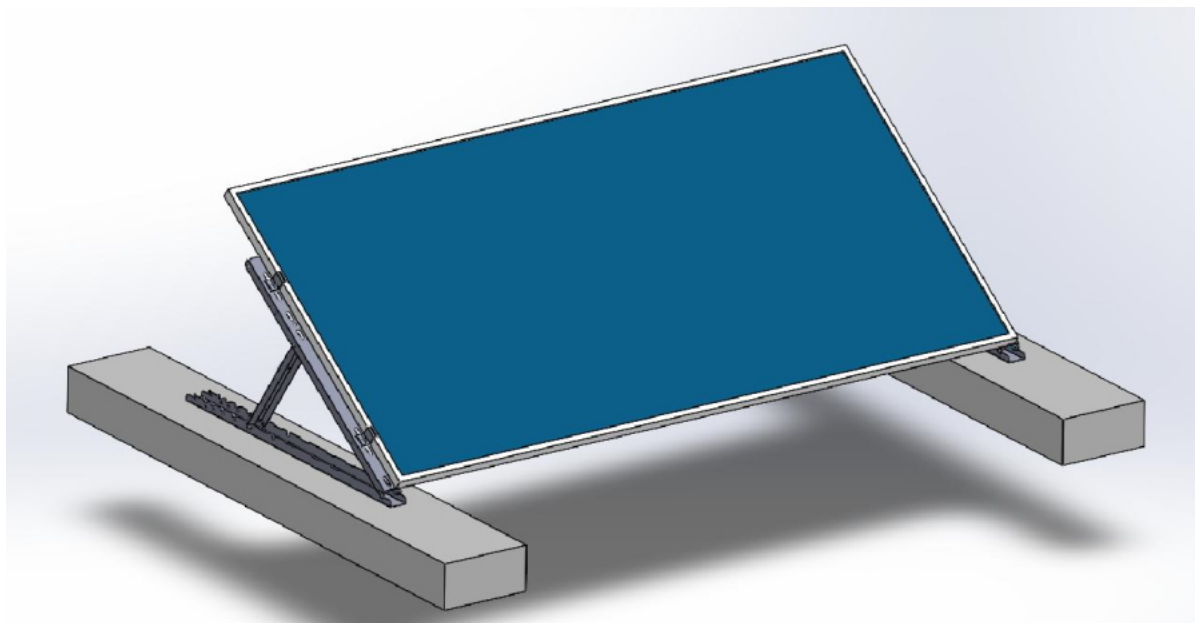

XTEND SOLARMI SCOMP-8SA35

Cena celkem:	7 809 Kč
	(bez DPH: 6 453 Kč)
Běžná cena:	8 589 Kč
Ušetříte:	781 Kč
Kód zboží:	SOPGWL0332
Part No.:	SCOMP-8SA35
Záruka:	26 měs.
Stav:	Nové zboží

Popis

Xtend Solarmi SCOMP-8SA35

Nastavitelný **systém SC pro instalaci 8 solárních panelů v řadě** na plochou střechu. **Sada tedy obsahuje 9 samotných držáků** s příslušenstvím.

- Určeno pro ploché střechy
- Nastavitelný úhel sklonu (15°, 20°, 25°, 30° nebo 35°)
- Dva způsoby upevnění: zátěžový způsob, nebo uchycení pomocí šroubů
- Lze rozšířit o další lišty SCHL1M-40 (CHL1M1-40) se spojkami SCPL-40

ZÁKLADNÍ SPECIFIKACE

Určení: pro 8x solární panel 35 x 1134 mm (délka panelu je libovolná, doporučeno max. 2279 mm)

Materiál: eloxovaný hliník (6005-T5)

Barva: stříbrná - šedá