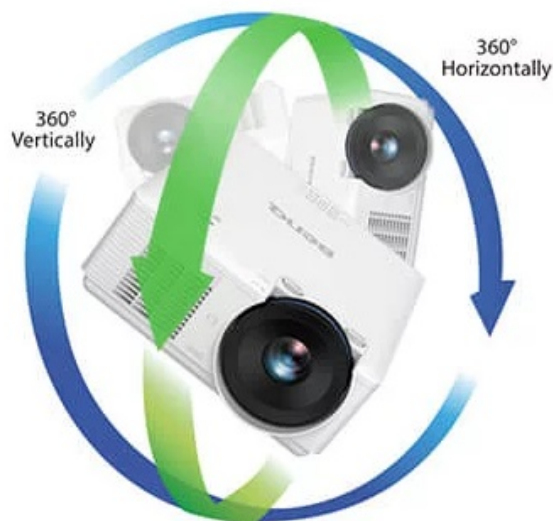

### BenQ LU785 - jednoduchý projektor pro konference

**DLP projektor BenQ LU785** poskytuje vysokou kvalitu obrazu pro vaše prezentace ve firemní sféře. **Režim infografiky** potěší všechny moderní uživatele, kteří chtějí představit své nápady a návrhy formou bohaté, ale přehledné infografiky. Tento režim vykreslí texty i grafický obsah jasně a zřetelně. Ve spojení s **96% pokrytí normy Rec.709** produkuje syté a živé barvy. **Projektor BenQ LU785** disponuje **světlostí 6000 ANSI lumenů**, která podporuje komfortní sledování i v osvětlených, středně velkých **místnostech**.

## BenQ LU785

Laserový **WUXGA** projektor s rozlišením **1920 x 1200** obrazových bodů nabízí svítivost **6000 ANSI** lumenů, kontrastní poměr **3 000 000:1** a 96 % pokrytí normy **Rec.709** pro mnohem realističtější barvy a věrný obraz. Technologie **BlueCore Laser** zajišťuje nulovou odchylku laserových diod, zvyšuje světelný tok do světelného tunelu a zvyšuje jeho účinnost. Projektor dokáže vytvořit promítací plochu **o velikosti až 300"** a podporuje také 3D zobrazení. Díky korekci lichoběžníkového zkreslení můžete mít obraz přesně tam, kde potřebujete. Podporuje také **360° projekci**, promítání obrazu na strop, stěny, podlahu nebo dokonce šikmé plochy, například ve veřejných prostorech. Bezúdržbový provoz a dlouhou