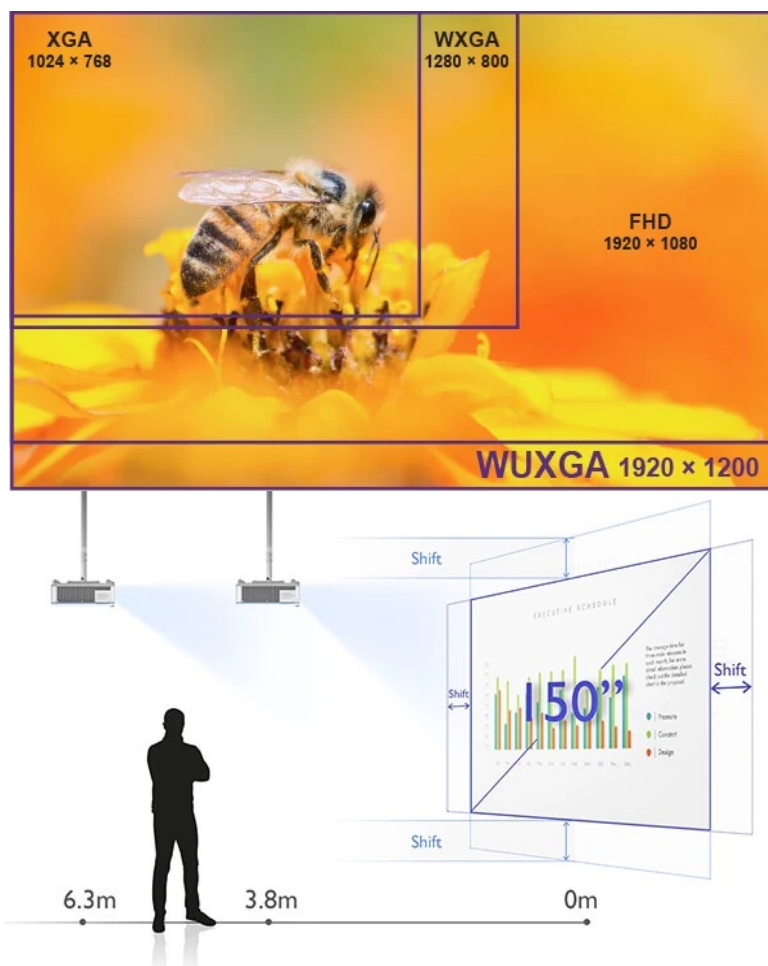

## Popis

### BenQ LU785 - jednoduchý projektor pro konference

**DLP projektor BenQ LU785** poskytuje vysokou kvalitu obrazu pro vaše prezentace ve firemní sféře. **Režim infografiky** potěší všechny moderní uživatele, kteří chtějí představit své nápady a návrhy formou bohaté, ale přehledné infografiky. Tento režim vykreslí texty i grafický obsah jasně a zřetelně. Ve spojení s **96% pokrytí normy Rec.709** produkuje syté a živé barvy. **Projektor BenQ LU785** disponuje **světlostí 6000 ANSI lumenů**, která podporuje komfortní sledování i v osvětlených, středně velkých **místnostech**.

## BenQ LU785

Laserový **WUXGA** projektor s rozlišením **1920 x 1200** obrazových bodů nabízí svítivost **6000 ANSI** lumenů, kontrastní poměr **3 000 000:1** a 96 % pokrytí normy **Rec.709** pro mnohem realističtější barvy a věrný obraz. Technologie **BlueCore Laser** zajišťuje nulovou odchylku laserových diod, zvyšuje světelný tok do světelného tunelu a zvyšuje jeho účinnost. Projektor dokáže vytvořit promítací plochu **o velikosti až 300"** a podporuje také 3D zobrazení. Díky korekci lichoběžníkového zkreslení můžete mít obraz přesně tam, kde potřebujete. Podporuje také **360° projekci**, promítání obrazu na strop, stěny, podlahu nebo dokonce šikmé plochy, například ve veřejných prostorech. Bezúdržbový provoz a dlouhou

## **ZÁKLADNÍ SPECIFIKACE**

**Technologie projektoru:** DLP

**Rozlišení:** 1920 x 1200 px

**Jas:** 6000 ANSI lumenů

**Kontrastní poměr:** 3000000:1

**Rozhraní:** 2x HDMI, 1x HDMI-MHL, 1x VGA vstup, 1x VGA výstup, 1x USB typ A, 1x USB mini B, 1x RJ-45 LAN, 1x RS-232, 1x kompozitní vstup, 1x audio vstup, 1x audio výstup, 1x RCA audio vstup (L/R), 1x 3D Sync výstup