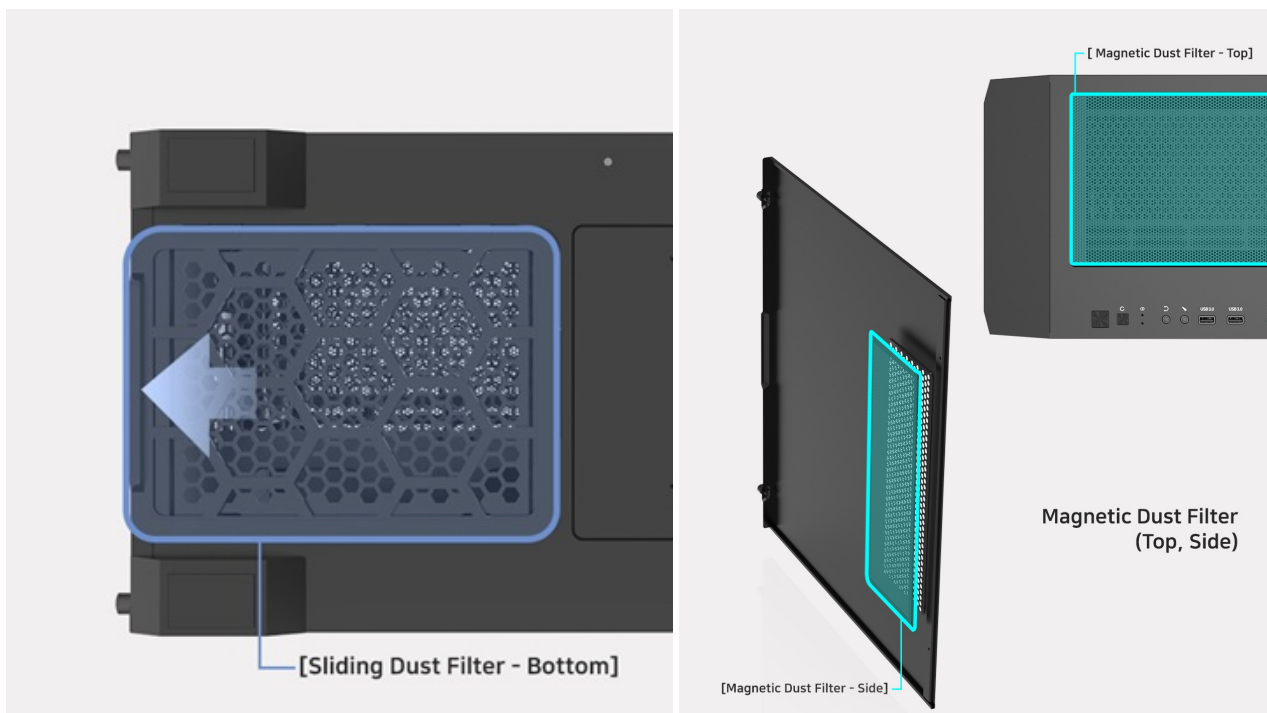

Počítačová skříň **ZALMAN Z10 Duo** ve formátu Middle Tower se vyznačuje stylovým vzezřením a zesílenou konstrukcí. S přehledem pojme všechny komponenty a umožní vám vytvořit moderní herní PC nebo multimediální centrum. Nabízí celkem **4 předinstalované ventilátory s ARGB podsvícením**, které podpoří gamingový vzhled.

Díky **perforovanému přednímu panelu** a **průhledné bočnici** osvětlení maximálně vynikne. Chybět nesmí ani **prachový filtr**, který představuje další vrstvu ochrany proti vniknutí prachu nebo drobných nečistot. Na horním panelu pak najdete **čtetnou konektorovou výbavu** pro připojení periférií, jako jsou flashdisky nebo sluchátka.

ZALMAN Z10 Duo

Počítačová skříň v provedení **Middle tower**. Na horním panelu jsou umístěny dva **USB 3.0 porty**, jeden **USB-C 3.1 port**, sluchátkový výstup a vstup pro mikrofon. Skříň je osazena celkem **čtyřmi ventilátory s ARGB podsvícením** o velikosti 120 mm. **Průhledná bočnice** společně s perforovaným předním panelem zajišťuje vytříbený design. Perforovaný přední panel je navíc možné vyměnit za přiložené tvrzené sklo a nechat tak ještě více vyniknout stylové ARGB podsvícení předních ventilátorů. Důmyslné řešení umožňuje pohodlné umístění **až 360 mm dlouhého výměníku** vodního chlazení na přední či horní straně. Ve skříni je dostatek prostoru pro chladič CPU do výšky až 173 mm a grafickou kartu o délce až 395 mm. Součástí skříňe je interní ARGB ovladač pro až 6 ventilátorů a **sada prachových filtrů**. Dodávána je **bez zdroje**.

Součástí balení je magnetická podpora a vertikální držák grafické karty. PCIe kabel není součástí balení.

ZÁKLADNÍ SPECIFIKACE

Provedení skříňe: Middle Tower

Interní pozice: 2× 2,5"/3,5", 2× 2,5"

Kompatibilita základní desky: E-ATX, ATX, Micro ATX, Mini ITX