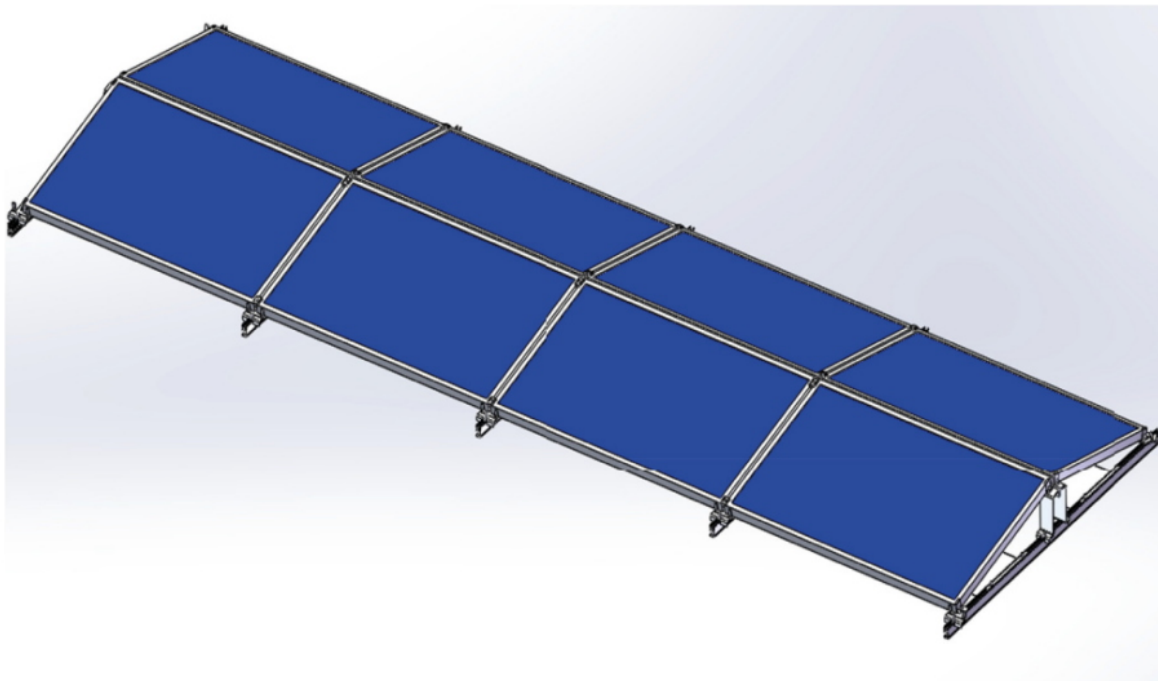

## XTEND SOLARMI SCOMP-8EW35-1134

|              |                            |
|--------------|----------------------------|
| Cena celkem: | <b>6 471 Kč</b>            |
|              | <b>(bez DPH: 5 348 Kč)</b> |
| Běžná cena:  | <b>7 119 Kč</b>            |
| Ušetříte:    | <b>647 Kč</b>              |
| Kód zboží:   | SOPGWL0329                 |
| Part No.:    | SCOMP-8EW35-1134           |
| Záruka:      | 26 měs.                    |
| Stav:        | Nové zboží                 |

### Xtend Solarmi SCOMP-8EW35-1134

System SC pro instalaci solárních panelů na plochou střechu.

- Typ „východ-západ“
- Určeno pro ploché střechy
- Konstrukce se zátěží - neproniká do betonové střechy
- Vysoká kvalita a dlouhá životnost
- Odolná konstrukce vůči větru až do rychlost 60 m/s

### ZÁKLADNÍ SPECIFIKACE

**Určení:** pro 8x solární panel 35 x 1134 mm (délka panelu je libovolná)

**Materiál:** eloxovaný hliník (6005-T5), ocel (typ 304)

**Šířka základny:** 2380 mm

**Náklon panelů:** 15°

**Zatížení:** < 1,4 kN/m<sup>2</sup>

**Barva:** stříbrná - šedá