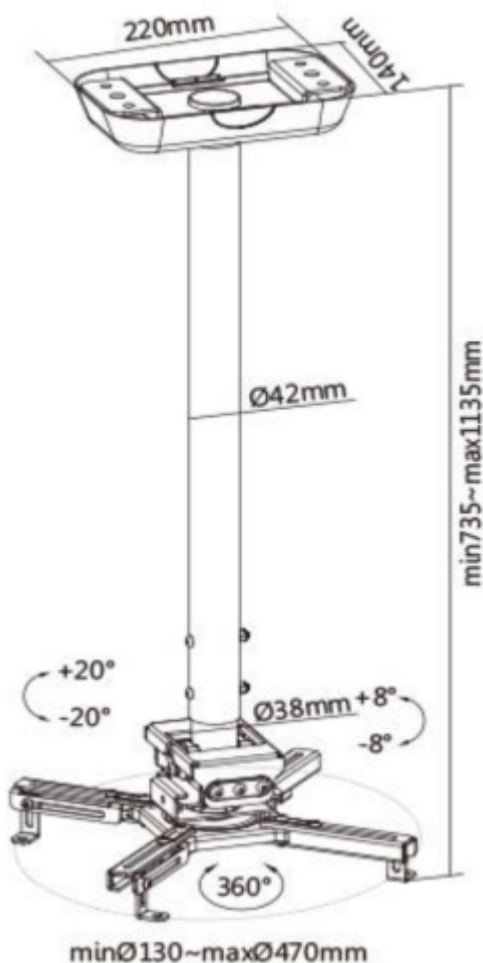

Popis

Sunne by Elite Screen PRO300XL2

Držák na strop pro projektory. Maximální zatížení tohoto držáku je **35 kg**. Držák nabízí naklopení 8° a otočení 360°.

ZÁKLADNÍ SPECIFIKACE

Max. zatížení: 35 kg

Vzdálenost od stropu: 740-1140 mm