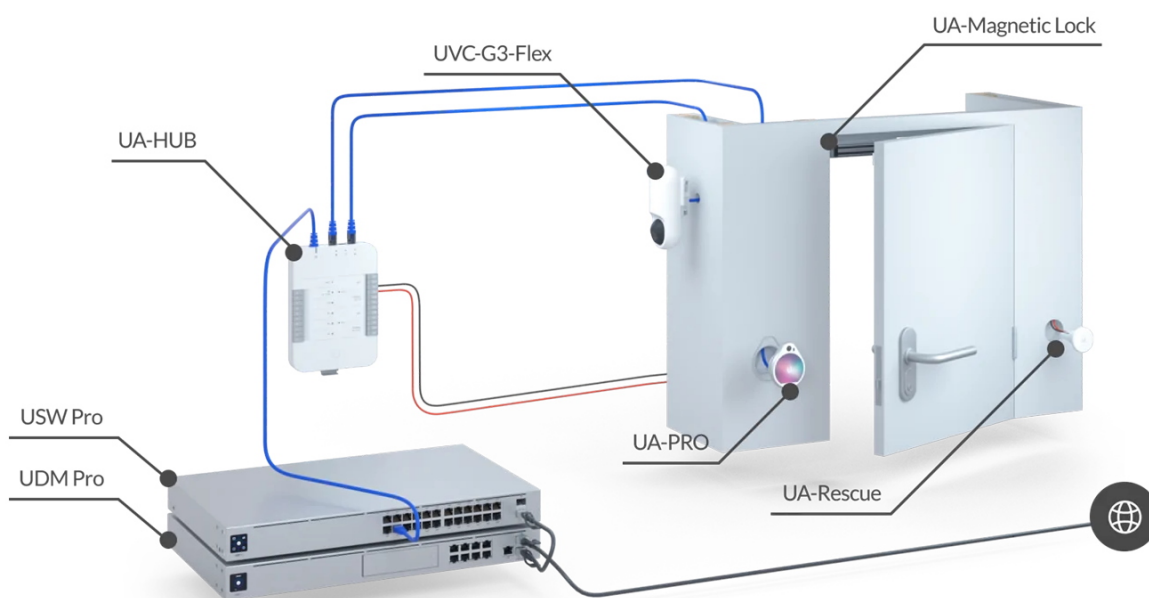

UBIQUITI UNIFI ACCESS RESCUE KEYSWITCH

Cena celkem:	1 791 Kč
	(bez DPH: 1 480 Kč)
Běžná cena:	1 970 Kč
Ušetříte:	179 Kč
Kód zboží:	PRSUBT0006
Part No.:	UA-Rescue
Záruka:	26 měs.
Stav:	Nové zboží

Popis

Ubiquiti UniFi Access Rescue KeySwitch

Nouzový/záchranný spínač KeySwitch zajišťující redundanci (zálohování) **k otevření dveří v případě poruchy systému.**

UniFi Access Rescue KeySwitch je jednopólový dvupolohový manuální spínač určený pro systém UniFi Access. V případě poruchy systému umožňuje UA-Rescue KeySwitch uživateli **ručně odemknout jakékoli dveře ovládané rozbočovačem UniFi Access**. Přepínač UniFi Access Rescue KeySwitch je **kompatibilní se systémy zámků Fail Safe i Fail Secure**, a je nedílnou součástí každého komplexního řešení přístupu ke dveřím.

- Nouzový klíčový spínač
- Dva přiložené klíče
- Kompatibilní se zámkovými systémy Fail Safe i Fail Secure. Záložní napájení pro systém Fail Secure není součástí dodávky.

ZÁKLADNÍ SPECIFIKACE

Rozhraní: svorkovnice (COM/NO/NC), 18-24 AWG
Spínač: DC 28 V (4 A), mosazný klíč s vnitřní vlnou
Hmotnost: 94 g
Rozměry: 74 x 60 x 60 mm