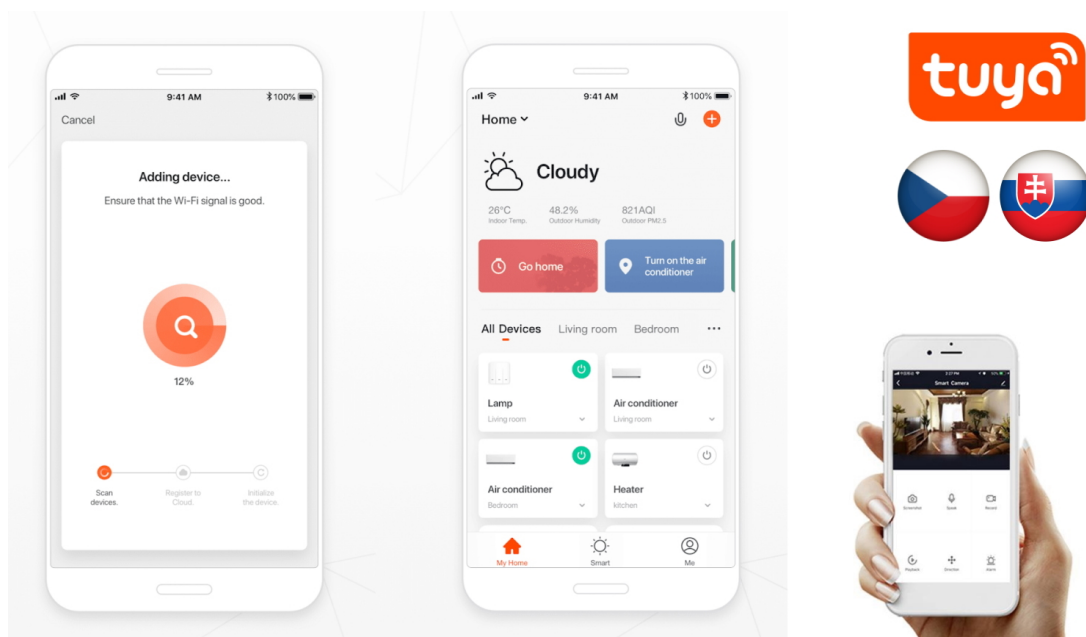

IMMAX NEO LITE SMART venkovní vypínač

Venkovní vypínač pro chytrý dům umožňuje **vzdáleně ovládat světelná a jiná el. zařízení** a mít tak domácnost pod kontrolou. K nastavení je nutná aplikace IMMAX NEO PRO, která je kompatibilní s iOS, Android, TUYA a hlasovými asistenty Amazon Alexa, Apple Siri zkratky a Google Assistant. Vypínač je odolný vůči vodě i ostatním přírodním podmínkám dle certifikace **IP68**.