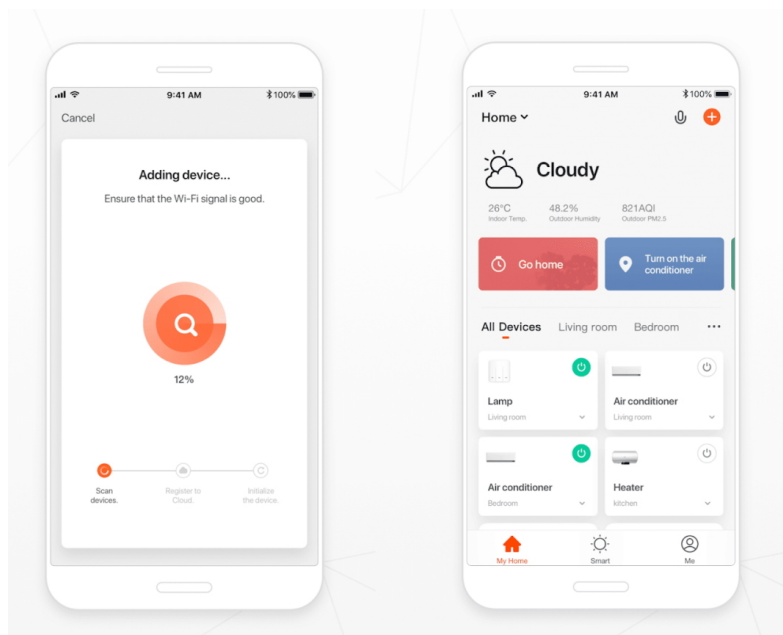

Chytrá, **stmívatelná**, barevná LED žárovka umožňuje **nastavení barvy a jasu** světla dle aktuální potřeby. Kromě **RGB** barevné škály je možné měnit také teplotu světla od teplé až po studenou bílou. Žárovka je založena na bezpečné a spolehlivé bezdrátové komunikaci **Wi-Fi**. Samozřejmostí je kompatibilita se systémy iOS či Android a hlasovým ovládním přes Amazon Alexa, Google Assistant nebo Apple Siri.

**ZÁKLADNÍ SPECIFIKACE****Patice:** E14**Příkon:** 6 W**Svítilivost:** 470 lm (odpovídá klasické žárovce s výkonem 40 W)**Barva světla:** RGB + teplá-studená bílá**Barevná teplota:** 2700-6500 K**Stmívání:** ano**Životnost:** 25000 hodin**Vstupní napětí:** 230 V AC**Úhel světelného paprsku:** 200°**Barva:** bílá