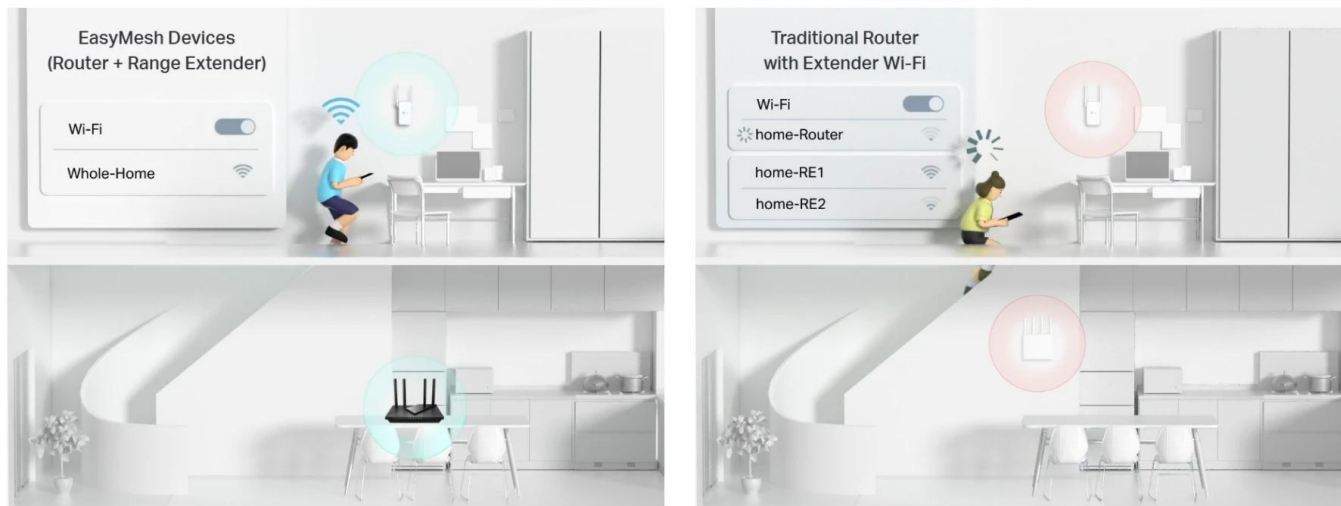

Skenování domácí sítě

Skenování sítě v reálném čase pro detekci potenciálních bezpečnostních hrozeb.

Rodičovská kontrola

Mějte pod kontrolou čas strávený na internetu a blokujte nevhodný obsah, abyste ochránili svou rodinu v on-line prostředí.

QoS

Řízení síťového provozu. Přidělte svým oblíbeným zařízením přednostně nejrychlejší připojení, aby podávala ten nejlepší výkon.

Vytvořte flexibilní Wi-Fi mesh síť pro celou domácnost

Pokud máte doma mrtvé zóny, stačí přidat další router/rozšiřovač dosahu kompatibilní s EasyMesh a vytvořit tak další multigigabitovou mesh WiFi pro celou domácnost. Už žádné hledání stabilního připojení.

Výhody EasyMesh:

- **Zabiják mrtvých zón** - Eliminace míst se slabým signálem díky pokrytí Wi-Fi pro celý dům

- **Smart Roaming** - Nepřerušované streamování při pohybu po domácnosti
- **Jeden název Wi-Fi** - Už žádné přepínání názvů sítí Wi-Fi