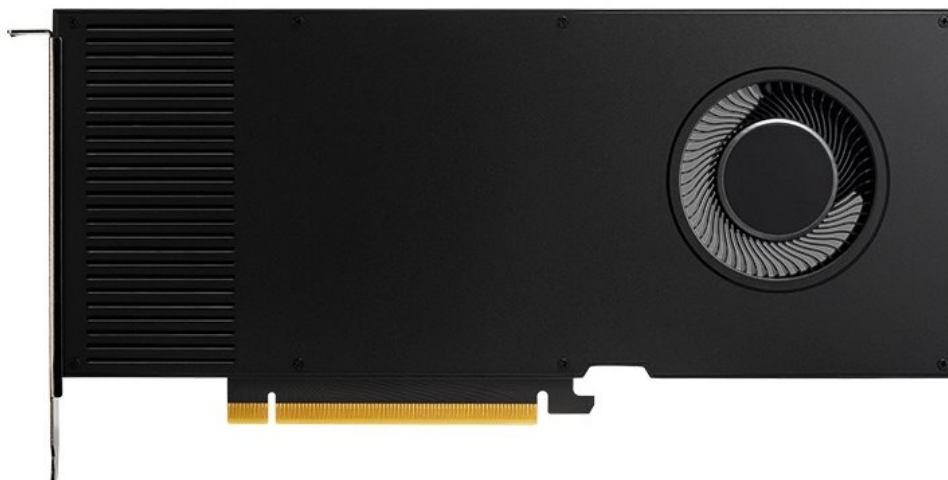

PNY NVIDIA RTX A4000 16GB

Cena celkem:	25 543 Kč (bez DPH: 21 110 Kč)
Běžná cena:	28 097 Kč
Ušetříte:	2 554 Kč
Kód zboží:	VGPNY2038
Part No.:	VCNRTXA4000-SB
Záruka:	36 měs.
Stav:	Nové zboží

Popis

PNY NVIDIA RTX A4000 - zažijte výkon aplikací naplno

Grafická karta **PNY NVIDIA RTX A4000** s novou architekturou **NVIDIA Ampere** je navržena pro všechny profesionály napříč obory. NVIDIA Ampere přináší **vylepšený Ray-Tracing** v reálném čase, rychlejší umělou inteligenci a pokročilé grafické a výpočetní funkce, které usnadní činnost všem **tvůrcům, designérům, inženýrům a vědcům**. Technologii **RTX** podporuje postupně stále více a více profesionálních aplikací, zvyšuje se flexibilita využití a také akcelerace daného softwaru.

Kromě vyššího výkonu a rychlosti disponuje grafická karta PNY NVIDIA RTX A4000 **16 GB grafické paměti typu GDDR6**, které zvládnou každý úkol bez omezení. Grafická karta PNY NVIDIA RTX A4000 disponuje **RT jádry** pro zrychlení vykreslování obsahu ve fotorealistické kvalitě a **až 2x rychleji než předchozí generace**. **Tensor jádra** urychlují pracovní postupy, zlepšují AI a celkovou činnost.

DisplayPort s Audio

HDCP 2.2

Shader Model 5.1

OpenGL 4.6

DirectX 12

Vulkan 1.2

Max rozlišení - 7680 x 4320

Podpora DisplayPort 1.4