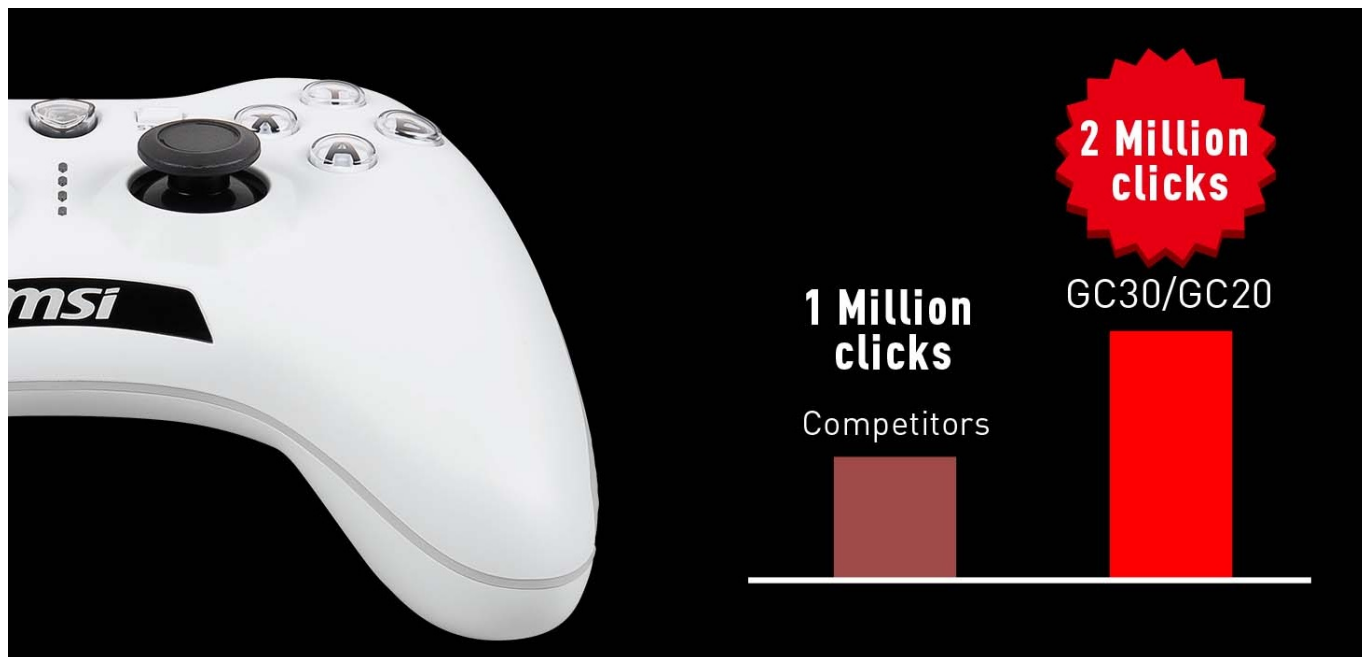

Drátový herní ovladač MSI Force GC20 V2 pro PC, PS3 nebo Android. Je navržen pro mimořádně přesný a hladký pohyb. **Analogové páčky z řady Force GC** zajišťují efektivní a plynulý pohyb, ať už se kličkujete ve zběsilých přestřelkách, nebo se tiše plížíte za zády nepřátel.

Precizní pohyb oceníte také při řízení vozů nebo ve sportovních hrách. V porovnání s jinými ovladači se modelová řada Force GC vyznačuje přítomností mimořádně odolných spínačů s **životností až 2 miliony stisknutí**. Ovladač je uvnitř osazen **duálním vibračním motorkem pro haptickou zpětnou vazbu** a ještě intenzivnější zážitky z hraní.

MSI Force GC20 V2

Pro optimální herní zážitek nabízí herní ovladač **osmisměrový D-pad s vyměnitelným kovovým krytem**, který na místě drží díky prémiovému magnetickému designu. V závislosti na typu hry můžete snadno vybrat preferovaný povrch. Vhodnou přílohou jsou i **pryžové boční rukojeti** na obou držadlech k zajištění pevného úchopu. Gamepad je vybaven **duálním vibračním motorem**. Ovladač lze připojit pomocí přiloženého 2 m dlouhého USB kabelu. Součástí balení je také **30 cm dlouhý OTG kabel** pro připojení k zařízením Android.