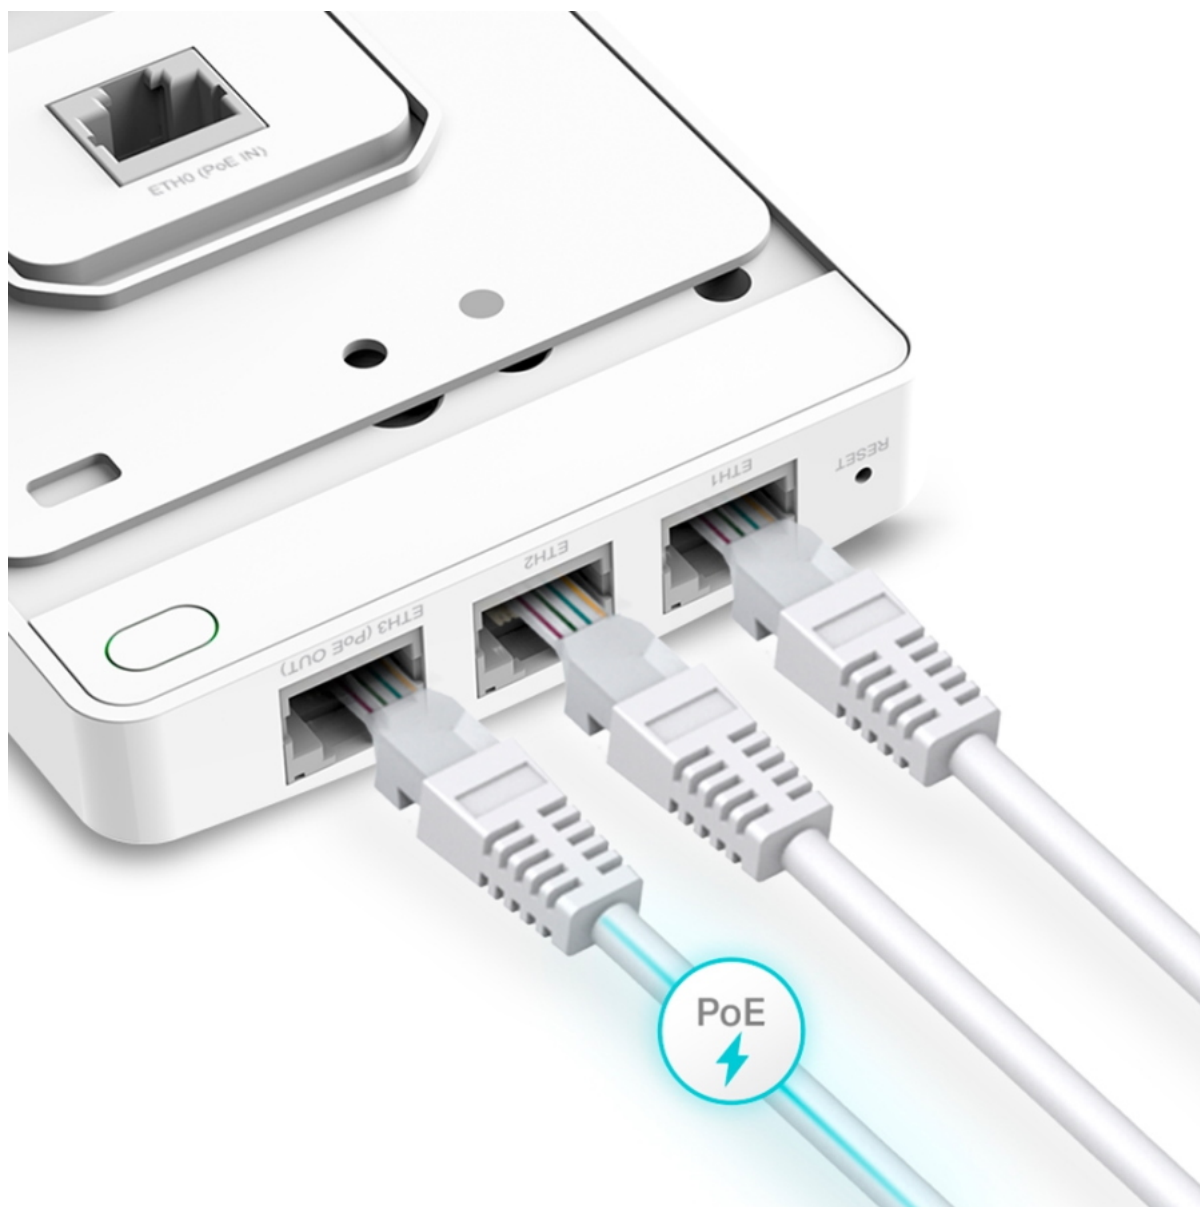

## TP-LINK EAP615-WALL

Cena celkem:	<b>1 972 Kč</b> <b>(bez DPH: 1 629 Kč)</b>
Běžná cena:	<b>2 169 Kč</b>
Ušetříte:	<b>197 Kč</b>
Kód zboží:	NAATPL1104
Part No.:	EAP615-wall
Záruka:	60 měs.
Stav:	Nové zboží

### TP-Link EAP615-Wall

Dvoupásmový **nástěnný přístupový bod AX1800** s podporou **Wi-Fi 6 (802.11ax)** zajišťuje spolu s technologií **MU-MIMO** špičkové dvoupásmové připojení s celkovou rychlostí **1775 Mb/s** při rychlosti 574 Mb/s v pásmu **2,4 GHz** a 1201 Mb/s v pásmu **5 GHz**.

Přístupový bod podporuje napájení **802.3at/af PoE+**. Elegantní vzhled a jednoduché uchycení pro snadné upevnění na stěnu usnadňuje nasazení.

- **Ultrarychlá Wi-Fi 6 (AX1800)** - Simultánní rychlosti 574 Mb/s v pásmu 2,4 GHz a 1201 Mb/s v pásmu 5 GHz poskytují výslednou přenosovou rychlost 1775 Mbit/s v síti Wi-Fi.
- **Vysoce výkonné možnosti připojení** - Zajištění vyšší efektivity sítě a nižší latence.
- **Čtyři gigabitové porty** - 4 gigabitové ethernetové porty (1x Uplink + 3x Downlink), přičemž jeden z přichozích portů podporuje technologii PoE, která poskytuje elektrické napájení pro připojené zařízení.
- **Centralizovaná správa** - Integrace s platformou Omada SDN umožňuje cloudový přístup a vzdálenou správu.
- **Zabezpečená síť pro hosty** - Poskytuje několik možností ověřování (SMS, Facebook Wi-Fi, Voucher atd.) a řadu technologií pro zabezpečení bezdrátové sítě.
- **Snadná instalace a podpora PoE** - Navrženo pro snadnou instalaci, abyste nemuseli plýtvat časem, ani utrácet peníze za přivolání instalačního technika.