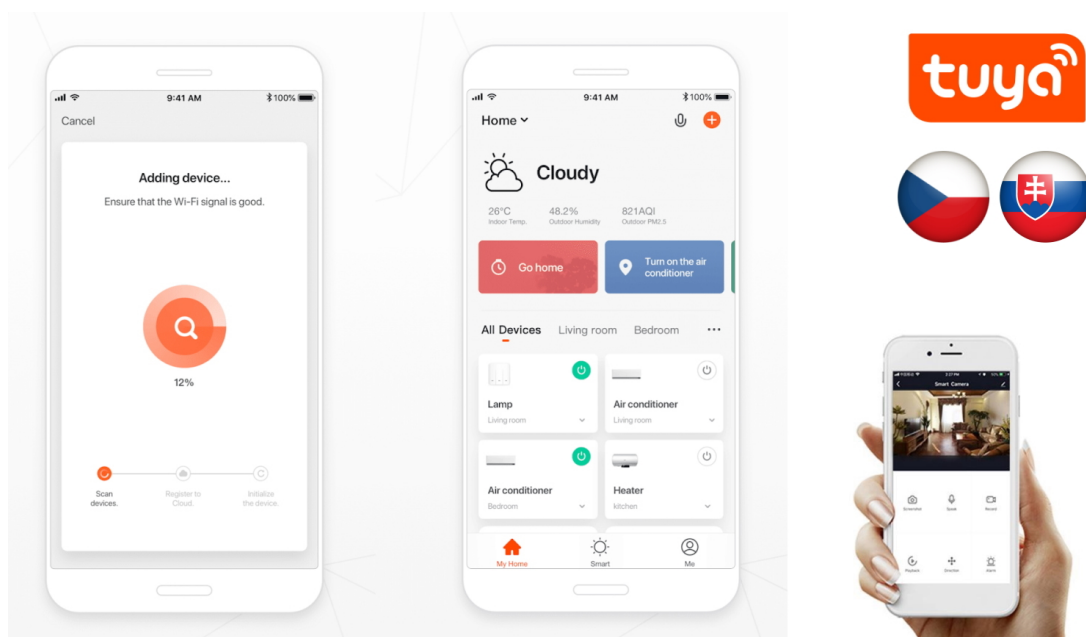

IMMAX NEO SMART TERMOSTATICKÁ HLAVICE

Cena celkem:	1 073 Kč (bez DPH: 886 Kč)
Běžná cena:	1 180 Kč
Ušetříte:	107 Kč
Kód zboží:	DAZIMM1016
Part No.:	07732L
Záruka:	24 měs.
Stav:	Nové zboží

Popis

IMMAX NEO Smart termostatická hlavice

Programovatelná termostatická hlavice na radiátory umožňuje **komfortní řízení topení s úsporou energie** odkudkoliv na světě pomocí mobilní aplikace **IMMAX NEO PRO** na platformě TUYA. K dispozici je samozřejmě také možnost lokálního ovládání tlačítky na těle hlavice. Termostat nabízí týdenní program, s možností volby mezi 5+2, 6+1 a 7 dnů x 6 režimů teploty a času, speciální funkce typu **prázdninový režim či funkce otevřeného okna** a také funkci zámku, která omezuje ovládání přímo z hlavice (vhodné jako dětský zámek nebo do pronajímaných nemovitostí). Naprogramované časové funkce jsou uloženy v hlavici a **fungují i při výpadku internetu**.

Upozornění:

Všechna Zigbee zařízení potřebují pro ovládání NEO BRIDGE PRO Smart Zigbee 3.0 v2.

Termostatická hlavice neovládá kotel.

ZÁKLADNÍ SPECIFIKACE

Kompatibilní s ventily: RA, RAV, RAVL

Rozměr ventilu: M30×1,5

Napájení: 3 V (2× 1,5 V / AA)

Přesnost: ± 1 °C