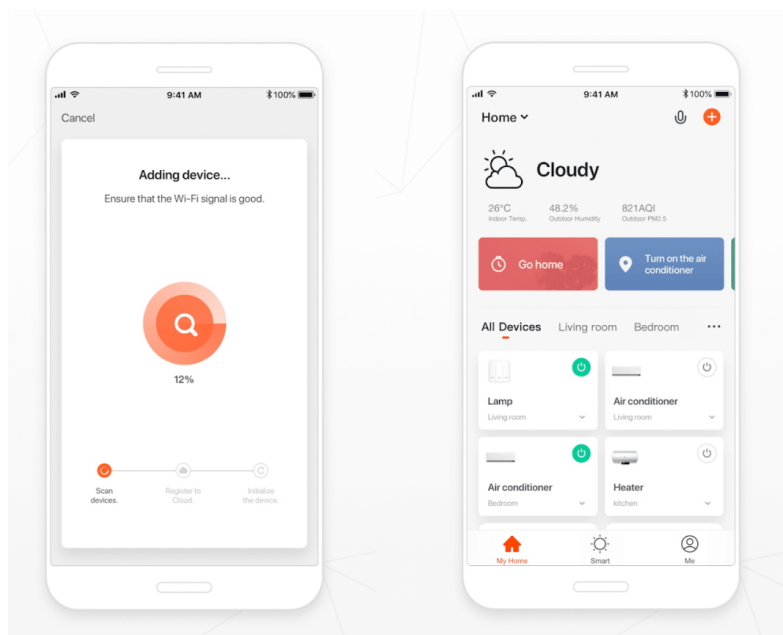

IMMAX NEO PASTEL 52W ŠEDÉ

Cena celkem: **5 709 Kč**

(bez DPH: 4 718 Kč)

Běžná cena: **6 280 Kč**

Ušetříte: **571 Kč**

Kód zboží: OSVIMM1177

Part No.: 07144-GR60

Záruka: 36 měs.

Stav: Nové zboží

Popis

IMMAX NEO PASTEL 52 W

LED stropní svítidlo pro chytrou domácnost v minimalistickém designu. Svítidlo lze propojit s chytrou bránou **IMMAX NEO** a ovládat tak celou síť domácích světelných zdrojů skrze dálkový ovladač či aplikaci v mobilním telefonu. Komunikuje na bezdrátovém protokolu **Zigbee 3.0**, je plně kompatibilní se systémem Philips HUE a **podporuje hlasové asistenty** Amazon Alexa, Google Assistant a Apple Siri. Dálkový ovladač **Zigbee 3.0** je součástí balení.

ZÁKLADNÍ SPECIFIKACE

Příkon: 52 W

Světelný tok: 3640 lm

Barevná teplota: 2700 - 6500 K

Index podání barev: >86

Stmívání: ano