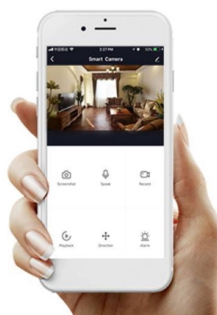

IMMAX NEO PASTEL 52W ŠEDÉ

Cena celkem: **5 709 Kč**

(bez DPH: 4 718 Kč)

Běžná cena: **6 280 Kč**

Ušetříte: **571 Kč**

Kód zboží: OSVIMM1177

Part No.: 07144-GR60

Záruka: 36 měs.

Stav: Nové zboží

Popis

IMMAX NEO PASTEL 52 W

LED stropní svítidlo pro chytrou domácnost v minimalistickém designu. Svítidlo lze propojit s chytrou bránou **IMMAX NEO** a ovládat tak celou síť domácích světelných zdrojů skrze dálkový ovladač či aplikaci v mobilním telefonu. Komunikuje na bezdrátovém protokolu **Zigbee 3.0**, je plně kompatibilní se systémem Philips HUE a **podporuje hlasové asistenty** Amazon Alexa, Google Assistant a Apple Siri. Dálkový ovladač **Zigbee 3.0** je součástí balení.

ZÁKLADNÍ SPECIFIKACE

Příkon: 52 W

Světelný tok: 3640 lm

Barevná teplota: 2700 - 6500 K

Index podání barev: >86

Stmívání: ano