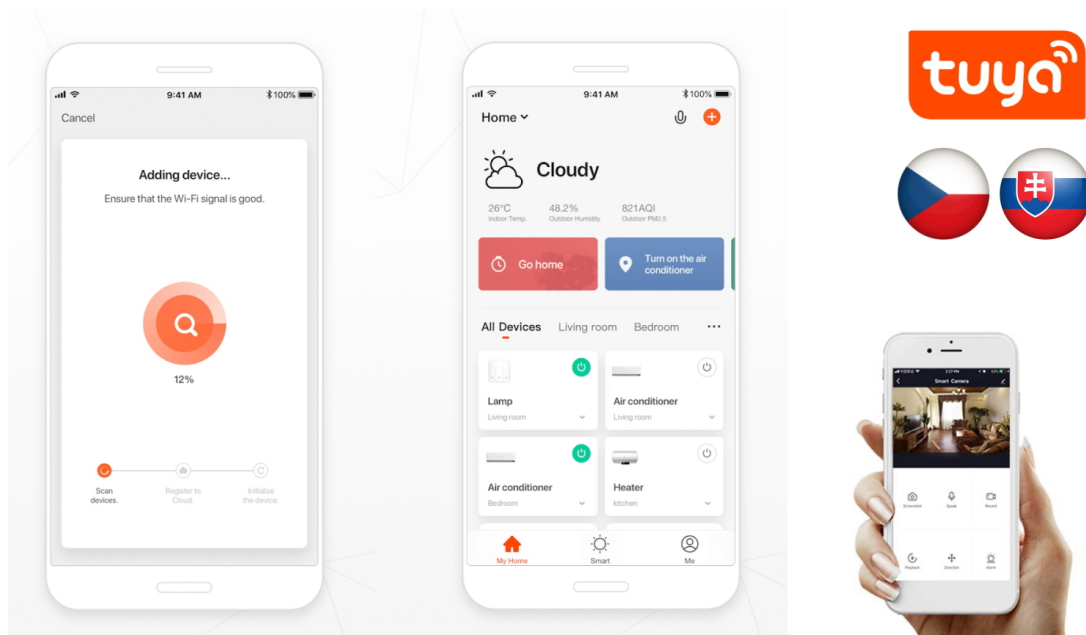

IMMAX NEO LÍNEA 40W 76CM ZLATÉ

Cena celkem: **3 388 Kč**
(bez DPH: 2 800 Kč)

Běžná cena: **3 726 Kč**

Ušetříte: **339 Kč**

Kód zboží: OSVIMM1171

Part No.: 07137-G

Záruka: 36 měs.

Stav: Nové zboží

Popis

IMMAX NEO LÍNEA 40 W

Designové LED nástěnné svítidlo stylově dotvoří atmosféru každého pokoje vaší chytré domácnosti. Díky vrchnímu i spodnímu osvětlení je vhodné také do předsíní, na chodby a na schodiště. Svítidlo lze propojit s chytrou bránou **IMMAX NEO** a ovládat tak celou síť domácích světelných zdrojů skrze dálkový ovladač či aplikaci v mobilním telefonu. Komunikuje na bezdrátovém protokolu **Zigbee 3.0**, je plně kompatibilní se systémem Philips HUE a **podporuje hlasové asistenty** Amazon Alexa, Google Assistant a Apple Siri. Dálkový ovladač **Zigbee 3.0** je součástí balení.

ZÁKLADNÍ SPECIFIKACE

Příkon: 40 W

Světelný tok: 2160 lm

Barevná teplota: 2700–6500 K

Index podání barev: >86

Stmívání: ano

Minimální životnost: 50000 hodin

Materiál: kov + plast

Vstupní napětí: AC 100–240 V

Rozměry: 760 × 90 × 35 mm