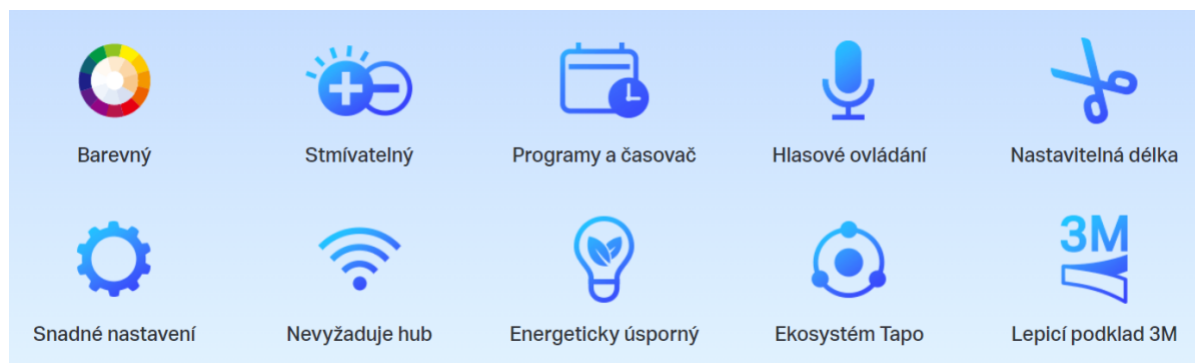

Popis

TP-Link Tapo L900-5

Smart Wi-Fi stmívatelný LED pásek s podporou hlasového ovládaní **Amazon Alexa nebo Google Assistant**. Barvu, jas či teplotu světla lze měnit podle vkusu i nálady pomocí aplikace **Tapo**, která je k dispozici pro operační systémy **Android** nebo **iOS**. Pro snadnou instalaci je pásek vybaven předinstalovanou oboustrannou lepicí páskou.

- Použití s chytrým asistentem, rozbočovačem nebo mobilní aplikací
- Hlasové ovládání - Amazon Alexa nebo Google Assistant
- Flexibilní instalace - možnost zkrácení na libovolnou délku + 3M lepicí páska na zadní straně
- Snadné nastavení + podpora automatizace (plán, časovač, režim nepřítomnosti)
- Synchronizace osvětlení s frekvencí a rytmem hudby/filmu