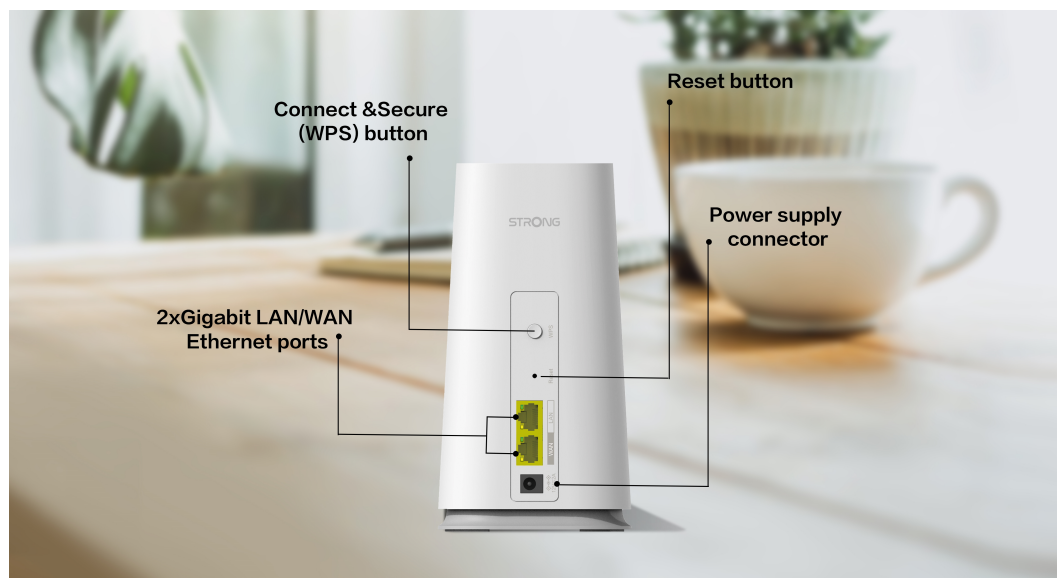

STRONG ATRIA WI-FI MESH HOME KIT 2100

Cena celkem:	1 858 Kč
	(bez DPH: 1 536 Kč)
Běžná cena:	2 044 Kč
Ušetříte:	186 Kč
Kód zboží:	NETSRG1028
Part No.:	MESHKIT2100
Záruka:	48 měs.
Stav:	Nové zboží

Popis

Strong ATRIA Wi-Fi Mesh Home Kit 2100

Sada Wi-Fi Mesh Home Kit 2100 využívá systém dvojice **dvoupásmových jednotek** (2,4 + 5 GHz) k dosažení bezproblémového celoplošného Wi-Fi pokrytí a **eliminaci slabé oblasti signálu**. Díky pokročilé **technologii Mesh** spolupracují jednotky na vytvoření jednotné sítě s jediným názvem sítě. Home Kit 2100 poskytuje rychlé a stabilní spojení rychlostí **až 2100 Mb/s** a spolupracuje s jakýmkoli standardním modemem nebo routerem. Tento systém je ideální pro pokrytí bezdrátovým signálem celé domácnosti (součástí balení jsou 2 jednotky).

Díky **inteligentnímu roamingu** se zařízení automaticky přepínají mezi jednotkami a poskytují tak stále silný signál v rámci jimi pokrývaného prostoru. Dvojice zařízení pokrývá Wi-Fi signálem plochu **až 200 m²** a pokud to nestačí, můžete přidat **až 4 další jednotky Home 2100 Add-on** pro pokrytí až 600 m².