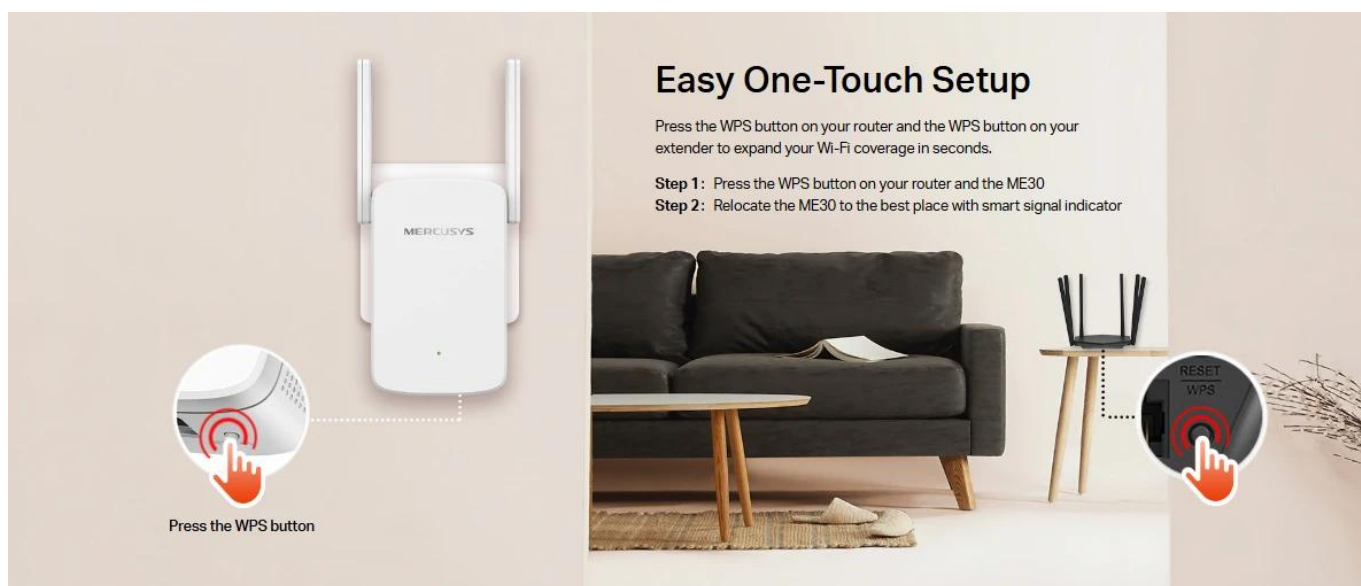

Rozšiřte Wi-Fi tam, kde ji nejvíce potřebujete

Nástěnný opakovač ME30 s nastavitelnými vysokoziskovými anténami snadno rozšiřuje pokrytí vašeho Wi-Fi routeru a umožňuje vám konečně eliminovat mrtvé zóny Wi-Fi z vaší domácnosti. Užijte si vysokorychlostní rozšířenou Wi-Fi kdekoliv potřebujete.

Vícebarevná LED pomáhá najít správné umístění vašeho opakováče pro nejlepší rozšíření Wi-Fi:

Zelená: Dobré připojení

Oranžová: Příliš daleko od hlavního routeru

Jednoduché nastavení jedním tlačítkem

Stiskněte WPS tlačítko na vašem routeru a WPS tlačítko na vašem opakovači pro rozšíření pokrytí Wi-Fi během sekund.

Krok 1: Stiskněte WPS tlačítko na vašem routeru a ME30

Krok 2: Přemístěte ME30 na nejlepší místo s pomocí inteligentního signálního indikátoru

Vestavěný režim přístupového bodu

ME30 je víc než jen Wi-Fi opakovač. Připojte vaše kabelové internetové připojení k ME30 pomocí Ethernet kabelu a přeměňte ho na duálně pásmový Wi-Fi přístupový bod.

Pokryjte celou domácnost s EasyMesh

ME30 je kompatibilní s EasyMesh, což vám umožňuje nastavit mesh síť pro celou domácnost s jedním názvem a heslem Wi-Fi s jakýmkoliv dalšími přístupovými body podporujícími EasyMesh od různých výrobců. Užívejte si flexibilní, škálovatelnou a bezproblémovou mesh Wi-Fi v celé vaší domácnosti!