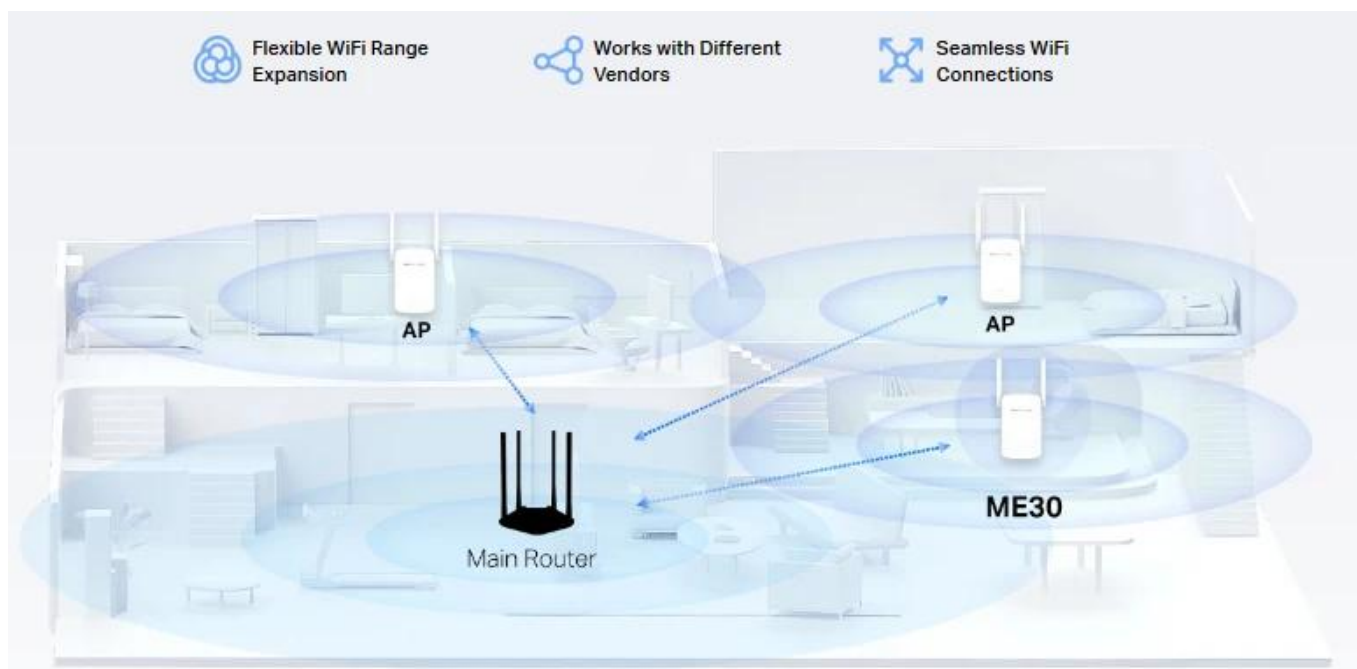

Rozšiřte Wi-Fi tam, kde ji nejvíce potřebujete

Nástěnný opakovač ME30 s nastavitelnými vysokoziskovými anténami snadno rozšiřuje pokrytí vašeho Wi-Fi routeru a umožňuje vám konečně eliminovat mrtvé zóny Wi-Fi z vaší domácnosti. Užijte si vysokorychlostní rozšířenou Wi-Fi kdekoliv potřebujete.

Vícebarevná LED pomáhá najít správné umístění vašeho opakováče pro nejlepší rozšíření Wi-Fi:

Zelená: Dobré připojení

Oranžová: Příliš daleko od hlavního routeru

Jednoduché nastavení jedním tlačítkem

Stiskněte WPS tlačítko na vašem routeru a WPS tlačítko na vašem opakovači pro rozšíření pokrytí Wi-Fi během sekund.

Krok 1: Stiskněte WPS tlačítko na vašem routeru a ME30

Krok 2: Přemístěte ME30 na nejlepší místo s pomocí inteligentního signálního indikátoru

Vestavěný režim přístupového bodu

ME30 je víc než jen Wi-Fi opakovač. Připojte vaše kabelové internetové připojení k ME30 pomocí Ethernet kabelu a přeměňte ho na duálně pásmový Wi-Fi přístupový bod.

Pokryjte celou domácnost s EasyMesh

ME30 je kompatibilní s EasyMesh, což vám umožňuje nastavit mesh síť pro celou domácnost s jedním názvem a heslem Wi-Fi s jakýmkoliv dalšími přístupovými body podporujícími EasyMesh od různých výrobců. Užívejte si flexibilní, škálovatelnou a bezproblémovou mesh Wi-Fi v celé vaší domácnosti!