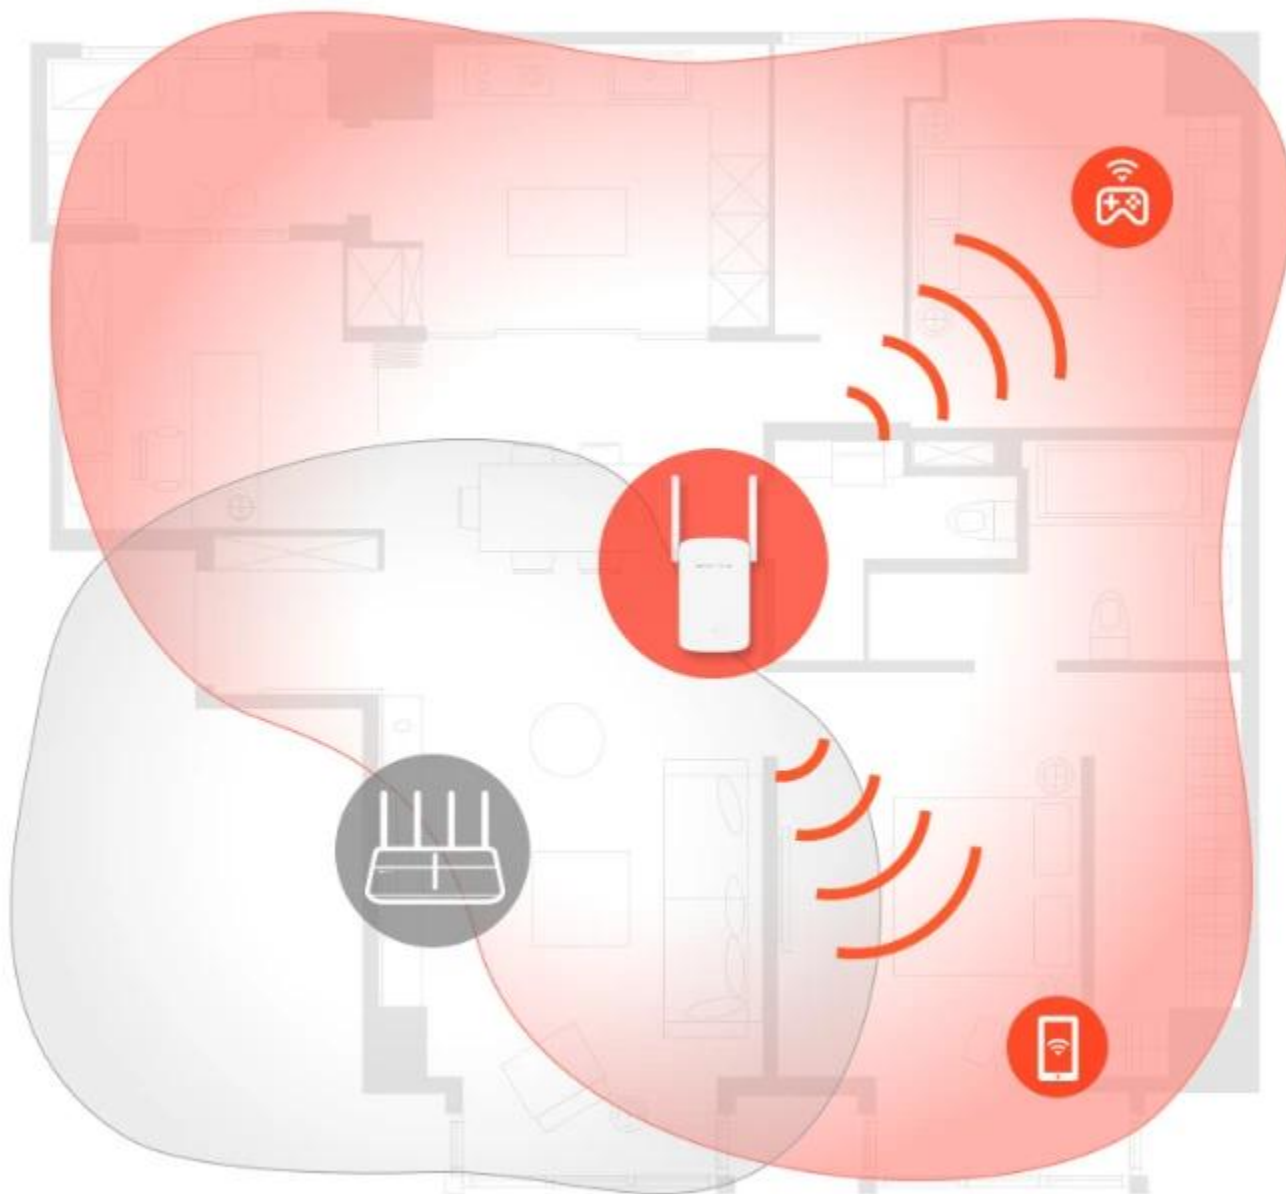

MERCUSYS ME30

Cena celkem:	446 Kč (bez DPH: 369 Kč)
Běžná cena:	491 Kč
Ušetříte:	45 Kč
Kód zboží:	NARTPL1118
Part No.:	ME30
Záruka:	36 měs.
Stav:	Nové zboží

Popis

Mercusys ME30 - AC1200 Wi-Fi Extender

- **Eliminace mrtvých zón Wi-Fi** - Zesiluje Wi-Fi signál do dříve nedostupných nebo těžko kabelovatelných oblastí
- **AC1200 duální pásmo Wi-Fi** - Udržuje celou domácnost připojenou se silným rozšířením Wi-Fi při kombinované rychlosti až 1,2 Gbps
- **Jednoduché nastavení jedním tlačítkem** - Stačí stisknout WPS tlačítko pro rozšíření pokrytí Wi-Fi během sekund
- **Signální indikátor** - Vícebarevná LED pomáhá najít správné umístění opakovače pro nejlepší rozšíření Wi-Fi
- **Rychlý 10/100 Mbps port** - Poskytuje rychlá kabelová připojení pro PC, IPTV a herní konzole
- **Funguje s jakýmkoliv routerem nebo bezdrátovým přístupovým bodem**

Rozšiřte Wi-Fi tam, kde ji nejvíce potřebujete

Nástěnný opakovač ME30 s nastavitelnými vysokoziskovými anténami snadno rozšiřuje pokrytí vašeho Wi-Fi routeru a umožňuje vám konečně eliminovat mrtvé zóny Wi-Fi z vaší domácnosti. Užijte si vysokorychlostní rozšířenou Wi-Fi kdekoliv potřebujete.

Vícebarevná LED pomáhá najít správné umístění vašeho opakováče pro nejlepší rozšíření Wi-Fi:

Zelená: Dobré připojení

Oranžová: Příliš daleko od hlavního routeru

Jednoduché nastavení jedním tlačítkem

Stiskněte WPS tlačítko na vašem routeru a WPS tlačítko na vašem opakovači pro rozšíření pokrytí Wi-Fi během sekund.

Krok 1: Stiskněte WPS tlačítko na vašem routeru a ME30

Krok 2: Přemístěte ME30 na nejlepší místo s pomocí inteligentního signálního indikátoru

Vestavěný režim přístupového bodu

ME30 je víc než jen Wi-Fi opakovač. Připojte vaše kabelové internetové připojení k ME30 pomocí Ethernet kabelu a přeměňte ho na duálně pásmový Wi-Fi přístupový bod.