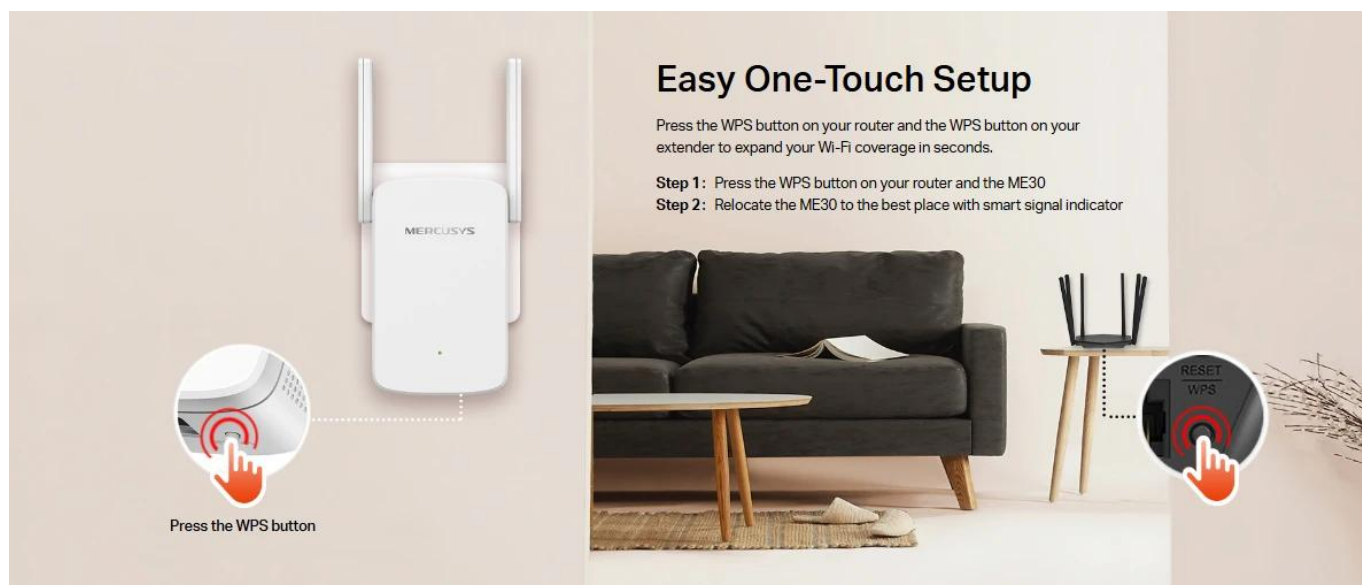

prostřednictvím vašich iOS nebo Android zařízení.

Technické specifikace

Bezdrátové standardy	IEEE 802.11a/n/ac 5 GHz, IEEE 802.11b/g/n 2,4 GHz
Frekvence	2,4-2,5 GHz, 5 GHz
Rychlosti Wi-Fi	Až 1200 Mbps (867 Mbps na 5 GHz, 300 Mbps na 2,4 GHz)
Citlivost příjmu	5 GHz: 11ac HT80 MCS9 < -63 dBm 2,4 GHz: 11n HT40 MCS7 < -70 dBm
Vysílací výkon	< 20 dBm
Bezdrátové zabezpečení	WPA-PSK/WPA2-PSK
Rozměry	112 × 84,7 × 39 mm
Rozhraní	1 × 10/100Mbps RJ45 port
Tlačítko	RESET/WPS tlačítko
Typ antény	2 externí antény
Spotřeba	9,2 W