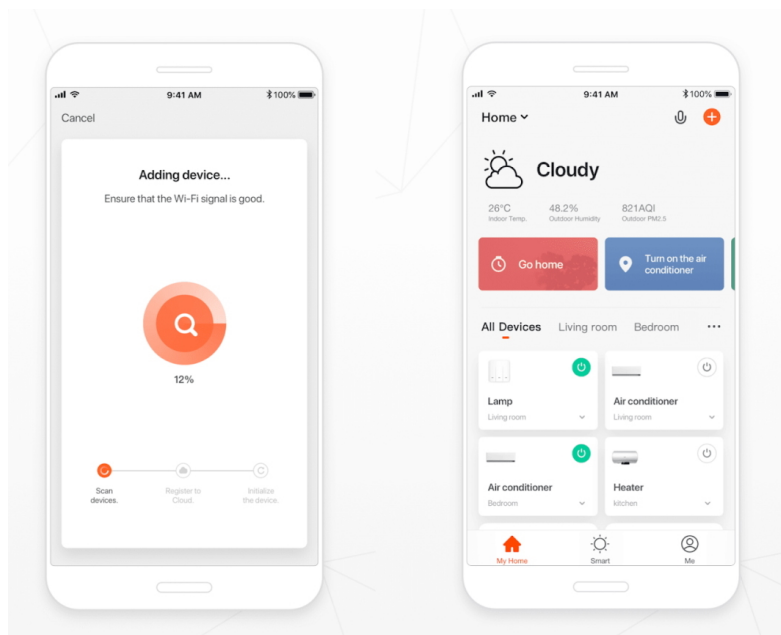

IMMAX NEO SMART DÁLKOVÝ OVLADAČ V2

Cena celkem:

664 Kč
(bez DPH: 549 Kč)

Běžná cena:

730 Kč

Ušetříte:

66 Kč

Kód zboží:

IMMAX NEO Smart dálkový ovladač v2

Dálkový ovladač pro ovládání světelných zdrojů systému Immax NEO komunikující na protokolu **ZigBee 3.0**, který je **kompatibilní s iOS, Android, Amazon Alexa, Apple Siri zkratky, Google Assistant**. Ovladačem je možné stmívat, vypínat či měnit teplotu barvy světelných zdrojů. Díky tomu můžete mít osvětlení v domácnosti kdykoliv pod kontrolou a stát se tak "pánem světla".