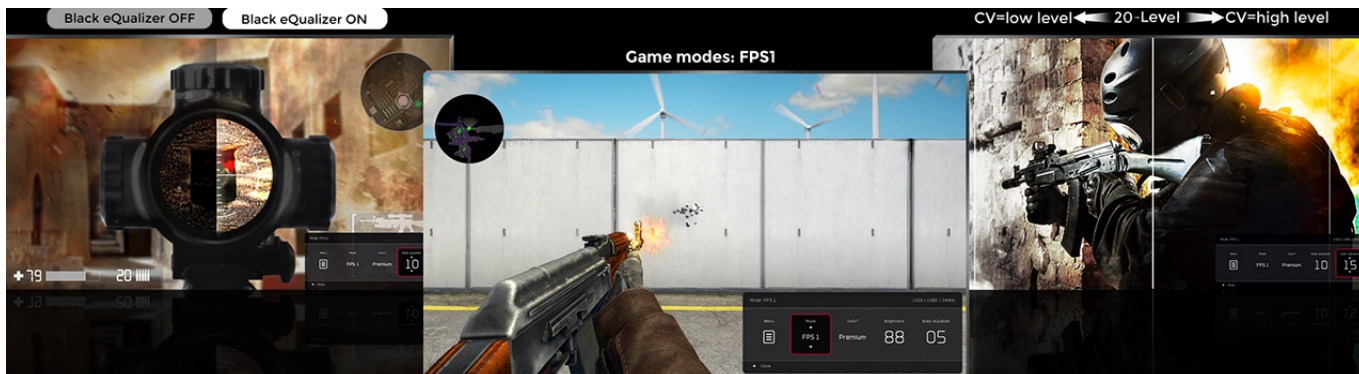

Popis

ZOWIE by BenQ XL2540K - nemilosrdně se prosadí na herní scéně

Herní monitor ZOWIE by BenQ XL2540K vás během okamžiku dostane do světa pokročilého gamingu a multimédií. Zprostředkuje vám ostrý obraz ve **Full HD** kvalitě a s mimořádnou plynulostí díky **240Hz obnovovací frekvenci** a **1ms době odezvy**. To oceníte především při hraní akčních her, stříleček nebo dynamických filmových sekvencích.

Menší základna poskytuje více prostoru na stole, přesto poskytuje monitoru vysokou stabilitu a hráčům více možností pro umístění periferií. Každý hráč má vlastní požadavky na komfort. I proto monitor **ZOWIE by BenQ XL2540K** umožňuje flexibilní nastavení výšky a úhlu. Vlastní nastavení parametrů a **videoprofilů** můžete snadno uložit a sdílet se spoluhráči nebo svými fanoušky skrze jednoduché uživatelské rozhraní.

Součástí balení DisplayPort kabel.

ZÁKLADNÍ SPECIFIKACE

Typ panelu: TN

Úhlopříčka: 24,5"

Poměr stran: 16 : 9

Rozlišení: 1920 × 1080 px

Kontrastní poměr: 1000 : 1

Doba odezvy: 1 ms

Rozhraní: 3× HDMI, 1× DisplayPort, 1× sluchátkový výstup

Barva: černá