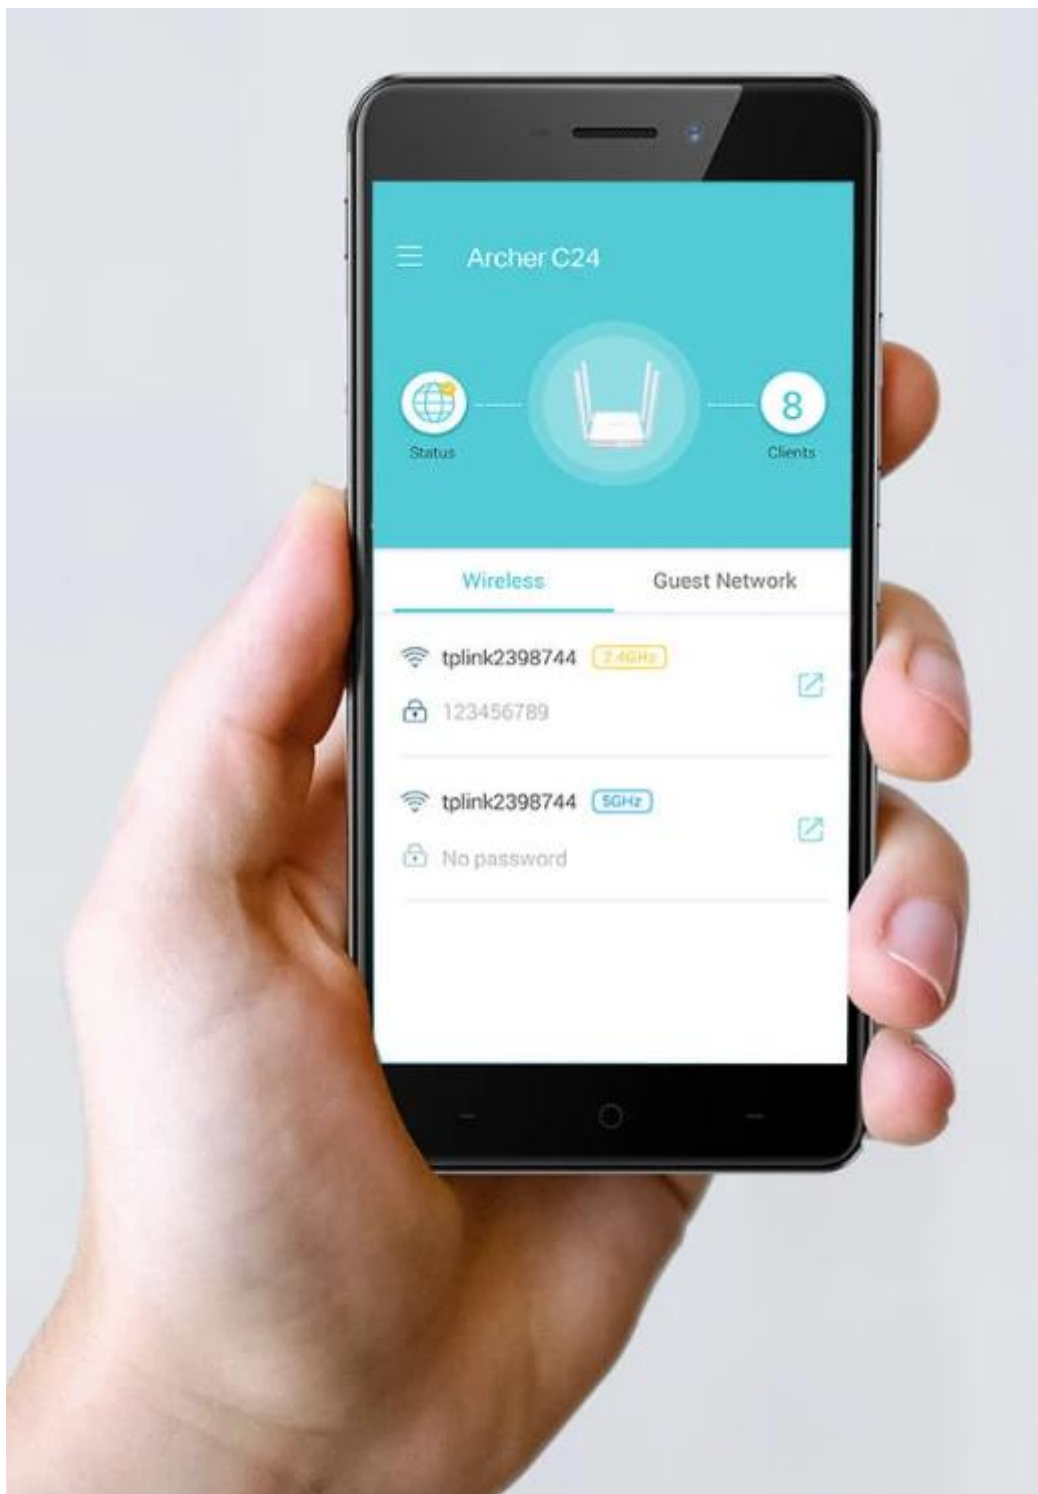

Vysoká integrace, kompaktní rozměry

Systémová struktura Archeru C24 je zaměřena na vytvoření optimální Wi-Fi. Pokročilá polovodičová technologie pomáhá integrovat jednotky včetně CPU, paměti a tříproudové procesorové jednotky do jednoho čipu, aby se dosáhlo vysoké kompatibility a přináší vám tak stejný výkon v kompaktním provedení.

Umístěte kamkoliv

Kompaktní design a možnost připevnění na zeď umožňuje flexibilní umístění routeru kdekoli v domácnosti.

Snadné nastavení dotykem prstu

Nastavte Archer C24 během několika málo minut pomocí intuitivního webového rozhraní nebo mobilní aplikace Tether v češtině. Aplikace Tether vám umožní ovládat váš router pomocí mobilních zařízení se systémy Android nebo iOS.