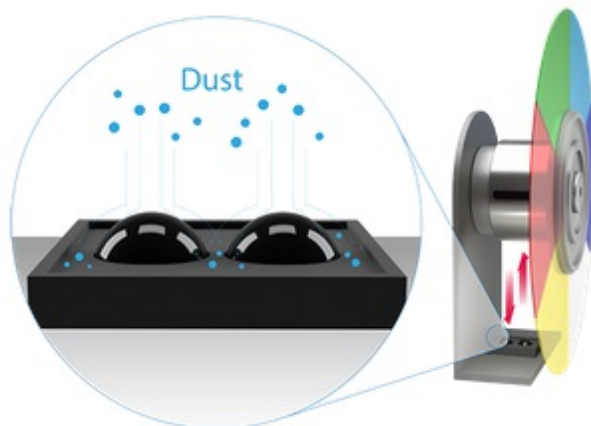

### BenQ MW809STH - DLP projektor pro moderní edukaci

**Výkonný projektor BenQ MW809STH**, se kterým skvěle vybavíte každou učebnu, školicí nebo zasedací místnost. Díky výkonu a všestranné **konektivě** odprezentujete všechny vaše projekty a myšlenky jasně a s přehledem. Připravte další poutavou hodinu a lekci pro své studenty. **WXGA rozlišení 1280 x 800 px** a vysoká svítivost **3600 ANSI lumenů** zprostředkuje **ostrý obraz, texty** a ideální jas pro komfortní sledování.

**Projektor BenQ MW809STH** podporuje stabilní a spolehlivý výkon. Pokročilé komponenty a senzory jsou navrženy tak, aby **zabraňovaly hromadění prachu**, díky čemuž je zajištěn bezproblémový chod projektoru, stálé barvy, a to i po delší době nepoužívání. V rámci výuky oceníte **podporu technologie PointWrite** s celou řadou interaktivních funkcí. Inovovaná **technologie SmartEco** přizpůsobuje jas, šetří energii a tím prodlužuje životnost lampy.

### BenQ MW809STH

DLP projektor vhodný do **interaktivních učeben**. Nabízí rozlišení **1280 x 800** obrazových bodů, svítivost **3600 ANSI** lumenů, kontrastní poměr **20 000:1** a dokáže vytvořit promítací plochu o **velikosti až 120"**. Kromě nepřeberného množství portů jistě oceníte reproduktor s výkonem **10 W**.

#### ZÁKLADNÍ SPECIFIKACE

**Systém projekce:** DLP

**Rozlišení:** 1280 x 800 px

**Jas:** 3600 ANSI lumenů

**Kontrastní poměr:** 20000:1

**Rozhraní:** 2x VGA vstup, 1x VGA výstup, 2x HDMI, 1x RS-232, 1x USB typ A, 1x mini USB typ B, 2x audio vstup, 1x audio výstup