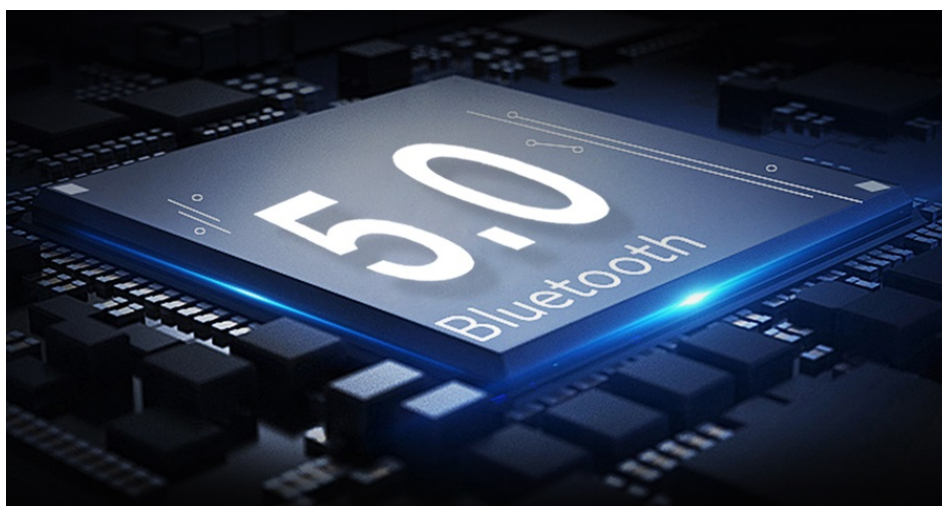

Drátovou konektivitu představuje standardní **3.5mm jack konektor**, hlavní předností je možnost **bezdrátového streamování hudby skrze rozhraní Bluetooth 5.0** z chytrých mobilních zařízení nebo notebooků, a to s dosahem **až 15 metrů**. Nechybí ani USB port pro přímé přehrávání MP3 a WMA souborů přímo z flash úložiště. **Soundbar je opatřen tlačítky** pro snadné ovládání hudby, nastavení hlasitosti nebo Bluetooth, samozřejmostí je také **dálkový ovladač**.