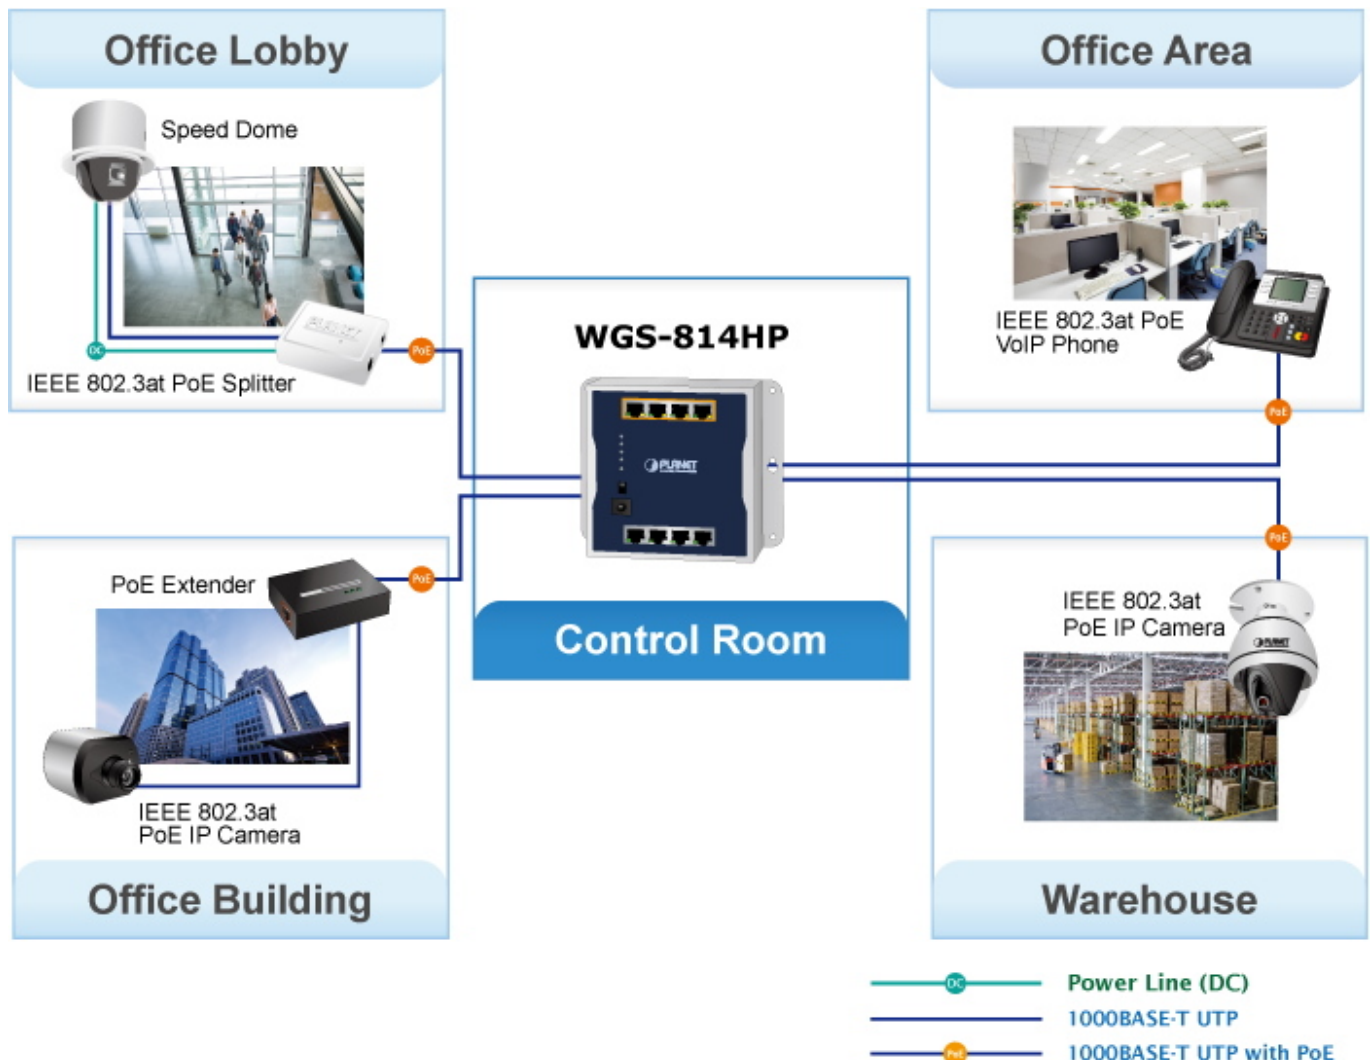

Provedení: DIN lišta, na zeď

Napájení: zdroj DC 48-56 V, celkový příkon do 70 W

Ochrana: přepětivá ochrana do 6 kV, ESD do 4 kV

Provozní teplota: -20 až +60 °C

Rozměry: 148 x 134 x 25 mm

Hmotnost: 472 g

PoE funkce:

Celkový napájecí výkon: 60 W, IEEE 802.3af, IEEE 802.3at

Počet injektorů: 4x až 30 W

Typ napájení: End-span

Pokročilé funkce:

1. automatická detekce napájeného zařízení

Průmyslové vlastnosti:

zařízení je odolné proti pádu (IEC-60068-2-32) z výšky 75 cm na všechny dopadové části

zařízení je odolné proti vibracím (IEC-60068-2-6)

zařízení je odolné proti přetížení krátkodobému zrychlení 50g, dlouhodobému 4g, (IEC-60068-2-27)

[Manuál \(en\)](#)

[Datasheet \(en\)](#)

Standard Mode (default)

1000BASE-T UTP with PoE

VLAN Isolation Mode

Extend Mode

PoE Power Usage 60W