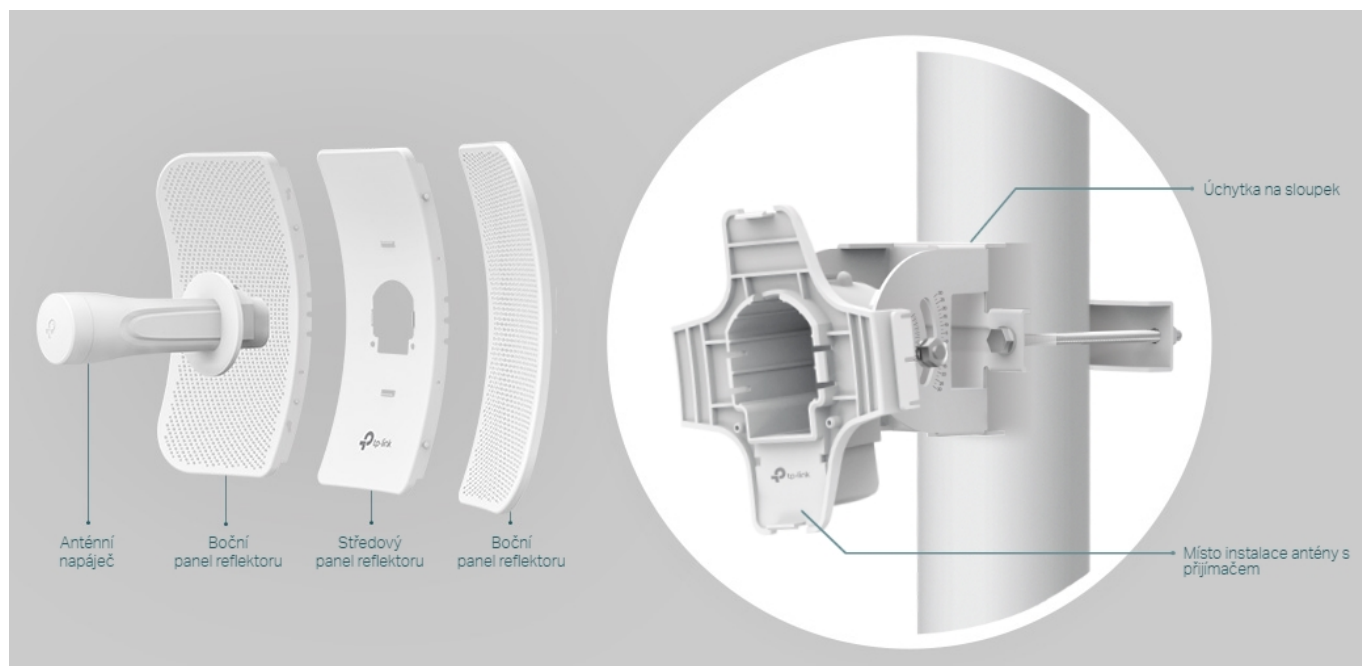

TP-LINK CPE710

Cena celkem:	1 972 Kč (bez DPH: 1 629 Kč)
Běžná cena:	2 169 Kč
Ušetříte:	197 Kč
Kód zboží:	NATTPL1021
Part No.:	CPE710
Záruka:	36 měs.
Stav:	Nové zboží

Popis

TP-Link CPE710

Směrová anténa na profesionální úrovni se ziskem 23 dBi určená pro bezdrátový přenos dat na velké vzdálenosti.

Díky směrové anténě Cassegrain s vysokým ziskem 23 dBi, technologií 2x2 MIMO a speciálnímu kovovému reflektoru umožňuje model CPE710 dosáhnout vynikajícího směrového zaměření paprsku, vylepšené latence a odolnosti vůči rušení. Profesionální výkon a uživatelsky příjemné provedení – venkovní anténa CPE710 s rychlostí přenosu 867 Mb/s v pásmu 5 GHz a ziskem 23 dBi je ideální volbou a cenově výhodným řešením pro potřeby venkovních bezdrátových sítí.

Stabilní konstrukce a flexibilní instalace

- Díky částem, které do sebe vzájemně zaklapnou, je montáž snadná a pohodlná
- Sady pro montáž na sloupek a volnost pohybu ve všech třech osách umožňují flexibilní instalaci
- Odolná konstrukce zajišťuje stabilitu i ve větrném prostředí

Pharos Control - Systém centralizované správy sítě

Anténa CPE710 se dodává se softwarem Pharos Control pro centralizovanou správu sítě, který uživatelům pomáhá snadno

řídít všechna zařízení v síti z jediného počítače. Mezi jeho funkce patří rozpoznávání zařízení, monitorování jejich stavu, aktualizace firmwaru a údržba sítě. Intuitivní prostředí ve webovém prohlížeči – PharOS – je alternativním způsobem, jak síť spravovat, a profesionálům umožňuje přístup k detailnějším nastavením.